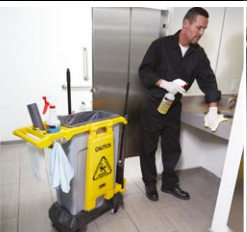

CARRO DE LIMPIEZA SLIM JIM®

REALICE LA LIMPIEZA Y RECOLECCIÓN DE RESIDUOS EN ÁREAS REDUCIDAS CON MAYOR EFICIENCIA.

MEJORA LA PRODUCTIVIDAD

Aumente la eficiencia de sus procedimientos de limpieza con el carro de limpieza Slim Jim.

Una solución compacta diseñada para la recolección de basura y limpieza de espacios reducidos.

TUDO EN UNO CARRO DE LIMPIEZA

Almacena y transporta herramientas comunes de limpieza en sus múltiples configuraciones, mientras recolecta los residuos.

COMPACTO Y FÁCIL DE MOVER

El diseño compacto permite una movilidad ágil para limpiar puntos de alto volumen en espacios reducidos.

ACCESO RÁPIDO A LOS SUMINISTROS

Los soportes incorporados admiten hasta tres atomizadores o botellas, y sus ganchos soportan señales de piso, escobas, cepillos, facilitando el acceso.

ESPACIOS DONDE SE PUEDE UTILIZAR

BAÑOS

PARA CONOCER MÁS SOBRE LA VARIEDAD DE COLORES EN SU REGIÓN
CONSULTE A SU REPRESENTANTE DE VENTAS.