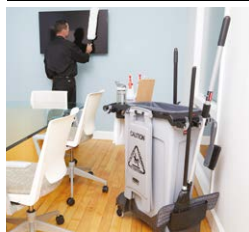

ESPACIOS DONDE SE PUEDE UTILIZAR

OFICINAS