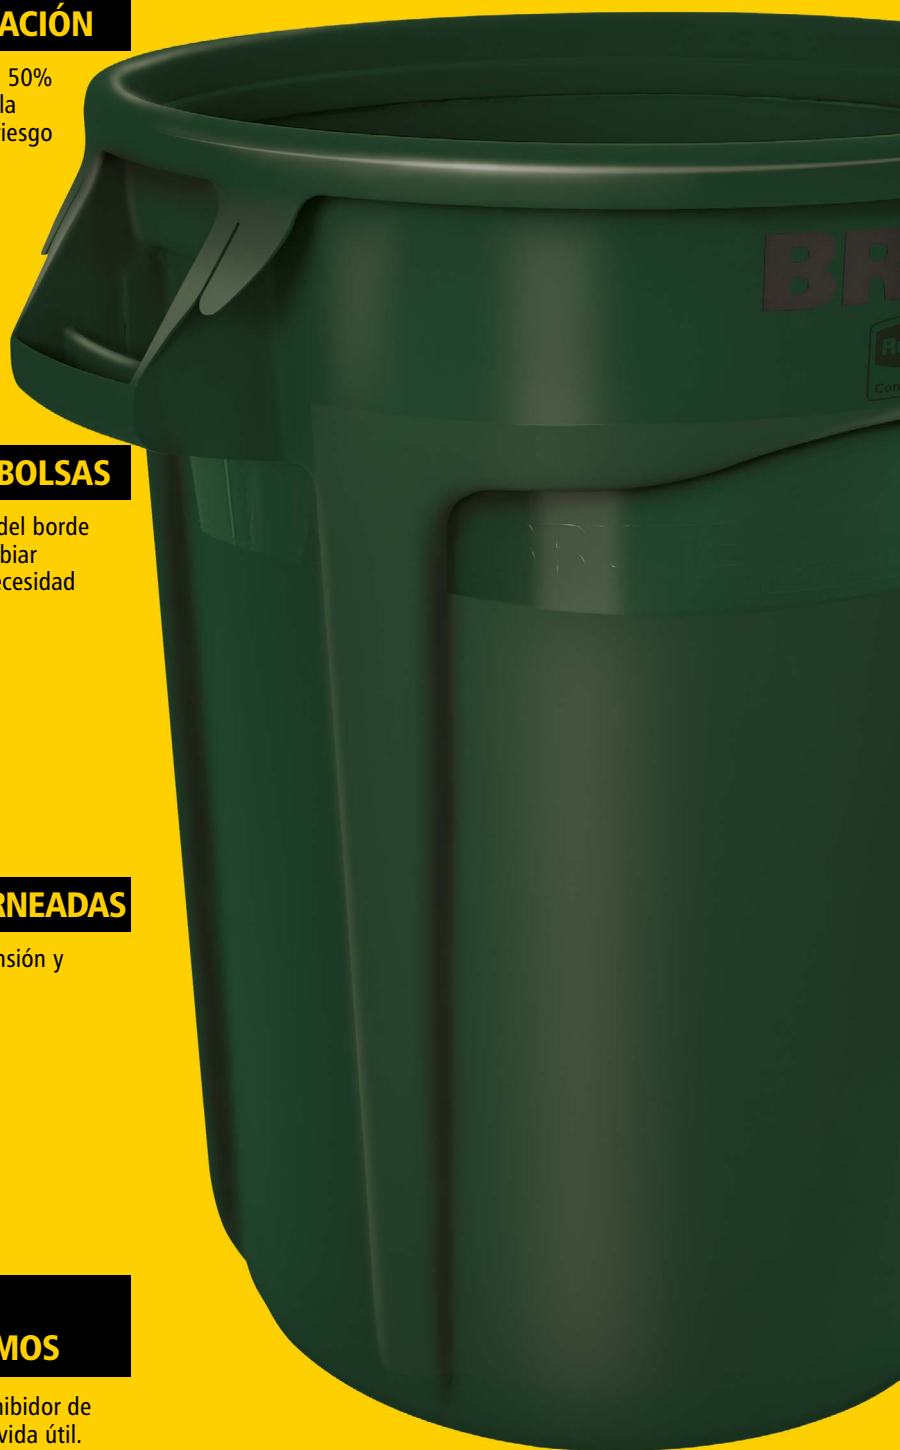

SOPORTA CLIMAS Y ENTORNOS EXTREMOS

El diseño patentado más un inhibidor de rayos UV garantizan una larga vida útil.