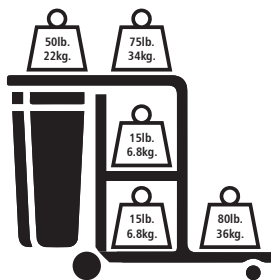

CARRO DE LIMPIEZA TRADICIONAL

El carro de limpieza con bolsa de vinil amarilla y cierre, recoge los desperdicios y transporta herramientas para limpiar eficientemente.

Características y Beneficios:

- Superficie resistente al agua y químicos que brinda un fácil mantenimiento y una apariencia duradera.
- Bolsa con cierre integrado que permite retirar la basura fácilmente.
- Ruedas traseras de 20.3 cm y ruedas frontales de 10.2 cm que no dejan marcas.
- Puertas opcionales que cierran el gabinete para mantener los químicos aislados.
- Ligero y maniobrable para una variedad de soluciones de limpieza.
- Los 11 ganchos para herramientas crean espacio para todas las necesidades de limpieza (escobas, trapeadores, recogedores, limpiadores y señales de seguridad).
- La plataforma frontal es compatible para usar con Balde exprimidor de 33 Lts Rubbermaid ó Contenedor Brute de 121 Lts

Resistencia:

El carro de limpieza soporta una carga total de hasta 105.6 Kg distribuida de la siguiente manera:

- Zona de carga de bolsa para residuos: 22 Kg
- Entrepaño superior: 34 Kg
- Entrepaño intermedio: 6.8 kg
- Entrepaño inferior: 6.8 Kg
- Zona para Balde exprimidor: 36 Kg

COLORES DISPONIBLES

Negro + Bolsa de Color amarillo

FG617388BLA

CARRO DE LIMPIEZA TRADICIONAL

SKU #	DESCRIPCIÓN	COLOR	DIMENSIONES	PESO POR CAJA KILOS	CAPACIDAD LITROS	EMPAQUE
FG617388BLA	CARRO DE LIMPIEZA TRADICIONAL	NEGRO/AZUL	116.8 cm x 55.2 cm x 97.5 cm	22.5	100 L	1