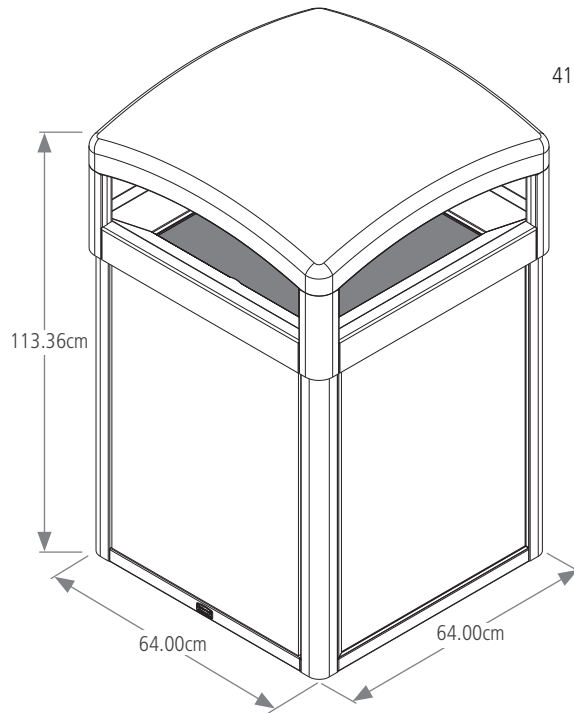

TAILOR™

Ventajas y Características:

- Fabricado en acero de gran espesor, está diseñado para soportar un uso rudo y condiciones climáticas adversas, al tiempo que proporciona años de servicio al aire libre.
- La tapa abatible facilita a extracción de los residuos, reduciendo la carga de trabajo del personal de limpieza.

41 GAL