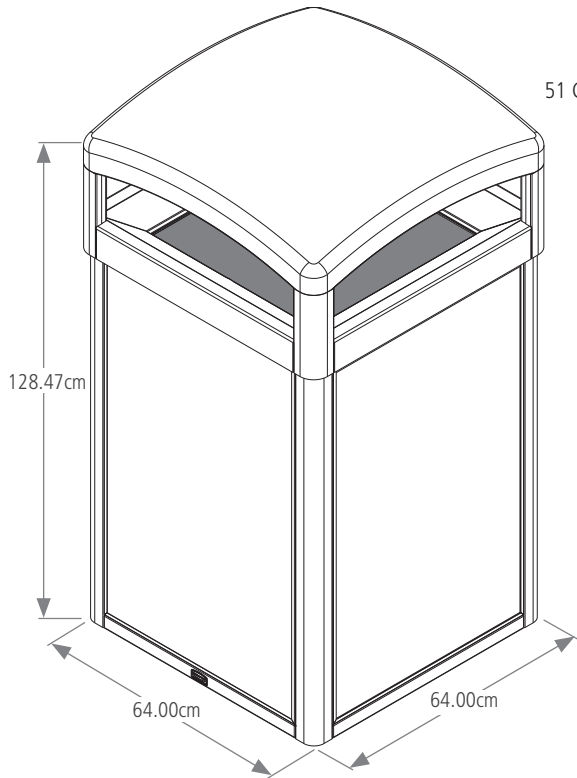

51 GAL

TAILOR™

SKU #	DESCRIPTION	MATERIAL	COLOR	CAPACIDAD GAL/LIT	LARGO CM	ANCHO CM	ALTO CM
2182672	TAILOR™ METAL FRAME	METAL	NEGRO	41/155	64	64	113.36
2182678	TAILOR™ METAL FRAME	METAL	NEGRO	51/193	64	64	128.47