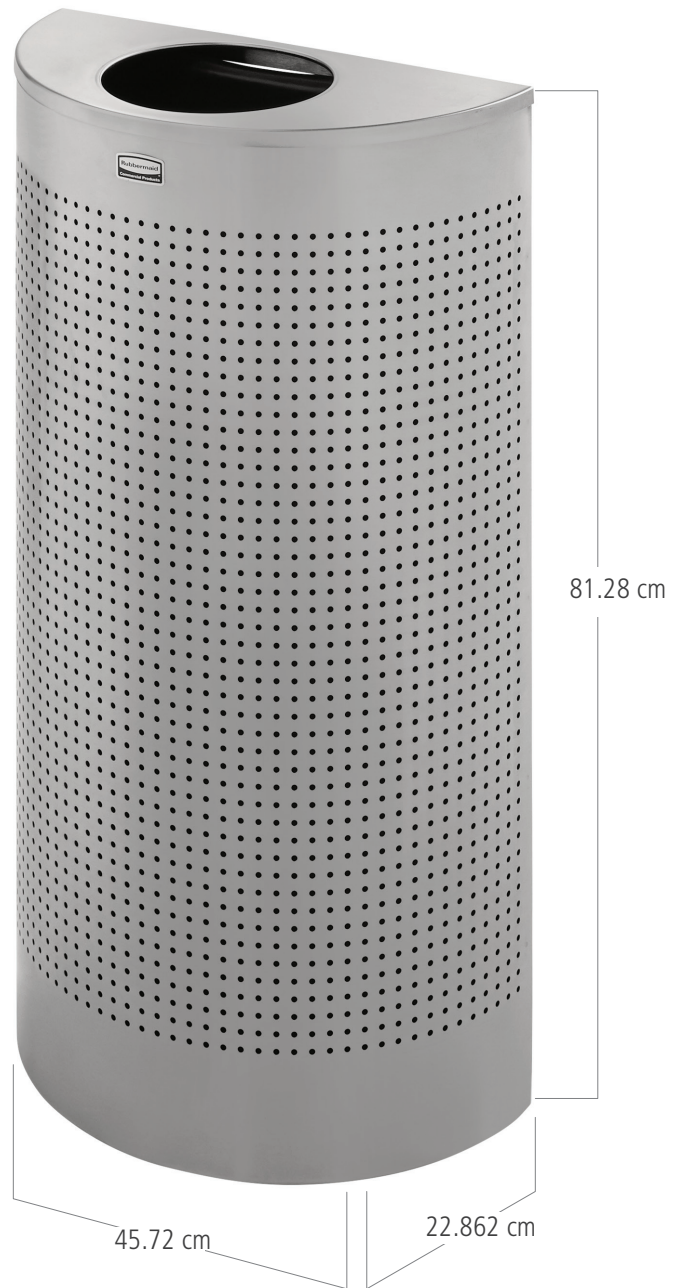

El contenedor de residuos decorativo para interior de la serie Half Rounds se ajusta al ras contra las paredes para ahorrar espacio y reducir las obstrucciones en áreas de alto tráfico. El diseño elegante y funcional de este contenedor combina a la perfección con instalaciones interiores de lujo y modernas.

Características y Beneficios:

- El diseño elegante y funcional se adapta al ras de las paredes para ahorrar espacio y reducir las obstrucciones en áreas de alto tráfico.
- Forro de plástico rígido a prueba de fugas incluido para contener líquidos y mantener el área circundante más limpia.
- Acero de gran calibre y a prueba de incendios para una durabilidad duradera en zonas de alto tráfico.
- Niveladores en la base para la estabilidad en superficies irregulares.
- El borde inferior está diseñado para proteger los suelos.
- Diseño de tapa abierta para una fácil eliminación de residuos.

Composición de materiales:

Metal

Uso adecuado y restricciones:

Uso del contenedor: Uso profesional, institucional, decorativo. Recolección de residuos.

Uso recomendado: Preferiblemente para manejo y gestión de desechos o residuos en áreas de alto tráfico.

Restricciones de uso: No quemar y alejar de cualquier fuente de ignición. No deformar, perforar o doblar, para una mayor eficiencia.

CONTENEDOR DECORATIVO SEMI REDONDO METÁLICO CON ABERTURA SUPERIOR

Fecha de actualización: 02/05/2024