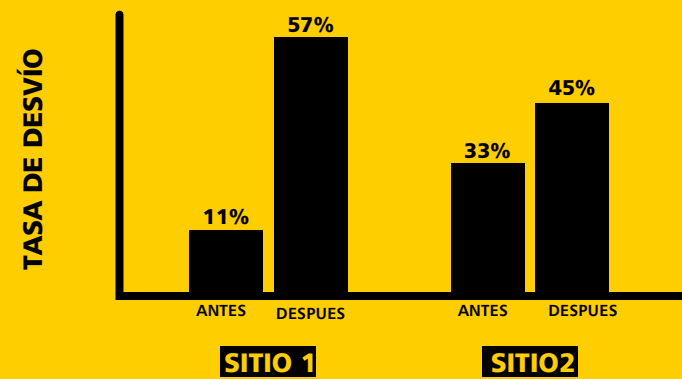

Tener un código de colores, apertura de tapas y etiquetas consistentes a través de todo el proceso de recolección y movimiento de desechos es esencial para incrementar la efectividad del reciclaje. RCP tiene una oferta completa de colores en cada línea de producto, junto con una apertura de tapas intuitiva y etiquetas para categorías para facilitar el reciclaje de desechos a los clientes y el personal.

INCREMENTE LA EFECTIVIDAD DEL RECICLAJE

ESTUDIO EN CAMPO GENERÓ TASAS DE ALTO DESVÍO

Mejorar la efectividad del reciclaje tiene un impacto positivo en el medio ambiente, ayuda a sus instalaciones a alcanzar iniciativas de sustentabilidad y puede llevar a un ahorro de costos. Un experimento de campo utilizando contenedores de colores, etiquetas y tapas con aberturas específicas para el flujo de desechos demostraron incrementar la efectividad del reciclaje.