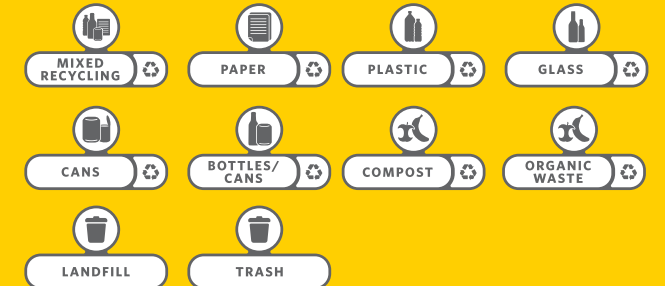

► TAMAÑOS

► TIPO DE TAPAS

► ETIQUETAS PARA CLASIFICACIÓN

► COLORES

Más de 230 opciones de color. Véalas todas en: rubbermaidcommercial.com/customize.

2 CATEGORÍAS

2 CATEGORÍAS CON CUBIERTA PARA LLUVIA

4 CATEGORÍAS CON SEÑALIZACIÓN

ESTACIÓN DE RECICLAJE SLIM JIM®

Una solución de reciclaje adaptable que ofrece un aspecto frontal con funcionalidad inteligente. La estación de reciclaje Slim Jim® es perfecta para áreas muy transitadas como vestíbulos o salas de descanso.

TAPAS

Reciclaje Mixto Papel Latas / Botellas Tapa Cerrada

ETIQUETAS PARA CLASIFICACIÓN

COLORES

KITS PARA ESTACIONES DE RECICLAJE

Seis kits de estaciones de reciclaje preconfigurados están disponibles para las combinaciones más comunes de desechos.