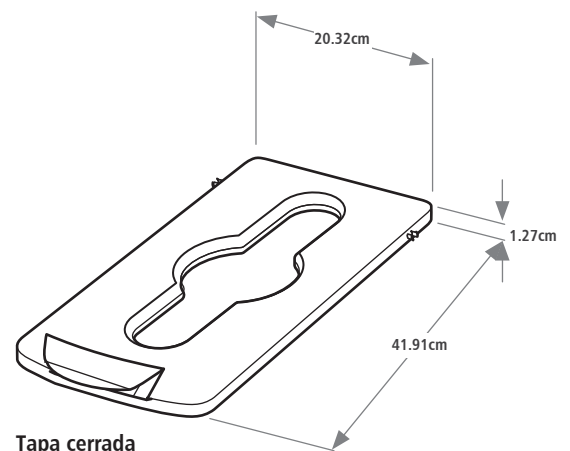

COLORES DISPONIBLES

Rojo, amarillo, verde, azul, negro, gris oscuro, marrón

Composición del materiales:

Polipropileno

Compatibilidad:

- Compatible con el kit de inicio de estación de reciclaje Slim Jim® 23G, el kit de inicio de la estación de reciclaje Slim Jim® 33G y los letreros de la estación de reciclaje Slim Jim®.

TAPA INSERTABLE PARA ESTACIONES DE RECICLAJE SLIM JIM®

TAPA INSERTABLE PARA ESTACIONES DE RECICLAJE SLIM JIM®

SKU #	DESCRIPCIÓN	COLOR	LARGO CM	ANCHO CM	ALTO CM	UNIDADES DE EMPAQUE
2007192	TAPA CERRADA	ROJO	41.91	20.32	1.27	1
2007194	TAPA DE PAPEL	ROJO	41.91	20.32	1.27	1
2007881	TAPA PARA BOTTELLAS/LATAS	AMARILLO	41.91	20.32	1.27	1
2007882	TAPA CERRADA	AMARILLO	41.91	20.32	1.27	1
2007883	TAPA RECICLAJE MIXTA	AMARILLO	41.91	20.32	1.27	1
2007884	TAPA CERRADA	VERDE	41.91	20.32	1.27	1
2007885	TAPA PARA BOTTELLAS/LATAS	VERDE	41.91	20.32	1.27	1
2007886	TAPA DE PAPEL	VERDE	41.91	20.32	1.27	1
2007887	TAPA RECICLAJE MIXTA	VERDE	41.91	20.32	1.27	1
2007888	TAPA CERRADA	AZÚL	41.91	20.32	1.27	1
2007889	TAPA PARA BOTTELLAS/LATAS	AZÚL	41.91	20.32	1.27	1
2007890	TAPA DE PAPEL	AZÚL	41.91	20.32	1.27	1
2007891	TAPA RECICLAJE MIXTA	AZÚL	41.91	20.32	1.27	1
2007892	TAPA CERRADA	NEGRO	41.91	20.32	1.27	1
2007893	TAPA PARA BOTTELLAS/LATAS	NEGRO	41.91	20.32	1.27	1
2007894	TAPA DE PAPEL	NEGRO	41.91	20.32	1.27	1
2007895	TAPA RECICLAJE MIXTA	NEGRO	41.91	20.32	1.27	1
2007897	TAPA PARA BOTTELLAS/LATAS	GRIS OSCURO	41.91	20.32	1.27	1
2007899	TAPA RECICLAJE MIXTA	GRIS OSCURO	41.91	20.32	1.27	1
2007900	TAPA CERRADA	MARRÓN	41.91	20.32	1.27	1
2007903	TAPA DE PAPEL	MARRÓN	41.91	20.32	1.27	1