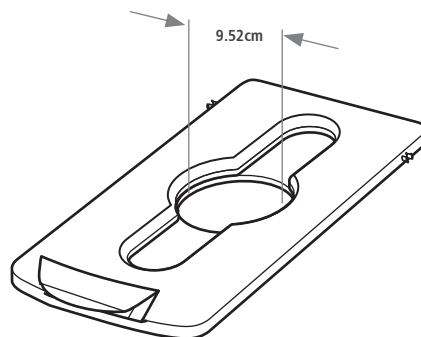

Una solución de reciclaje adaptable que ofrece un aspecto moderno con una funcionalidad inteligente.

Características y beneficios:

- Compatible con las estaciones de reciclaje Slim Jim® 23G y 33G.
- Ejecución sencilla y duradera. Los componentes se encajan sin necesidad de herrajes.
- Los insertos de tapa abatibles están optimizados para adaptarse a cualquier tamaño de reciclable.

COLORES DISPONIBLES

Rojo, amarillo, verde, azul, negro, gris oscuro, marrón

Composición del materiales:

Polipropileno

Compatibilidad:

- Compatible con el kit de inicio de estación de reciclaje Slim Jim® 23G, el kit de inicio de la estación de reciclaje Slim Jim® 33G y los letreros de la estación de reciclaje Slim Jim®.

TAPA INSERTABLE PARA ESTACIONES DE RECICLAJE SLIM JIM®