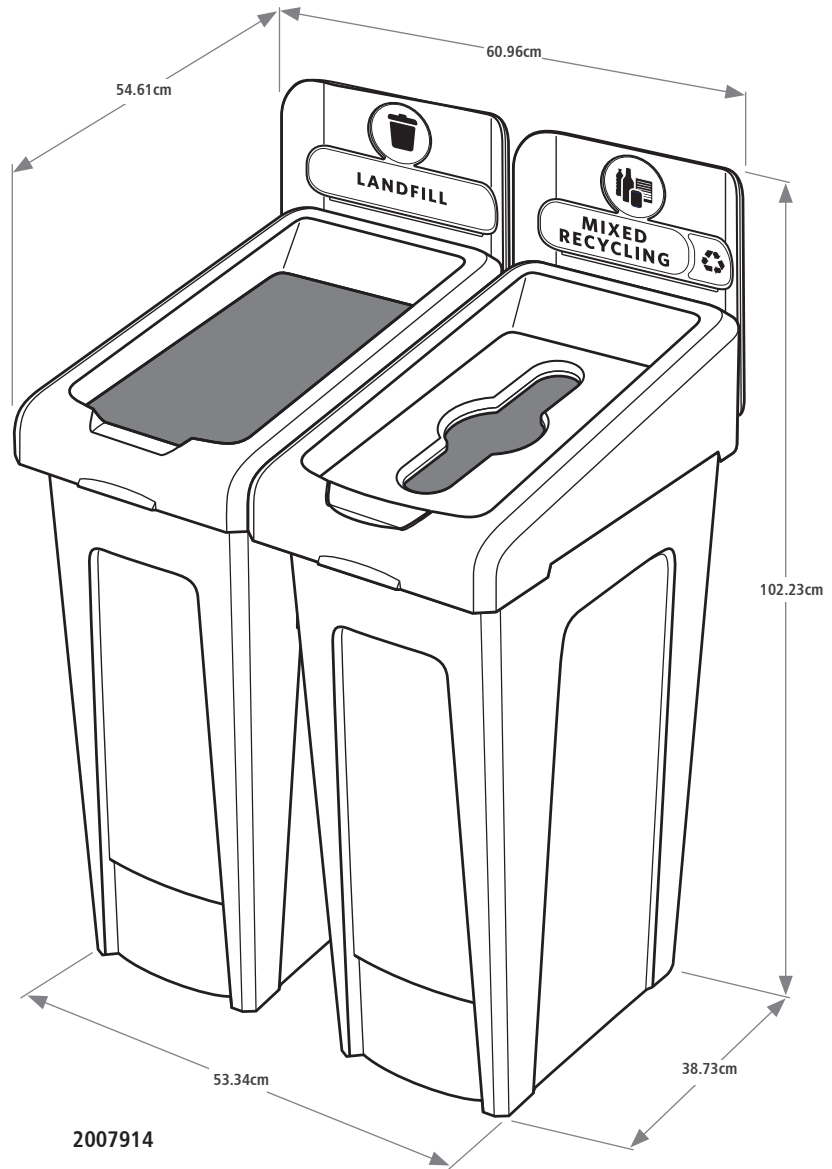

Una solución de reciclaje adaptable que ofrece un aspecto moderno con una funcionalidad inteligente.

Características y beneficios:

- Se conecta perfectamente con la estación de reciclaje SlimJim® 33G.
- Ejecución sencilla y duradera: los componentes se encajan sin necesidad de atornillar.
- Los insertos de tapa abatible están optimizados para adaptarse a cualquier tamaño de reciclable.
- Canales de ventilación para facilitar la extracción de bolsas y cinchos para asegurar y esconder las bolsas.

COLORES DISPONIBLES

Negro/Azúl

Composición del materiales:

Base: Mezcla de polietileno

Tapa: Mezcla de polietileno

Conector: Polipropileno

Cartelera: Polipropileno

Inserto de la tapa: Polipropileno

KIT ESTACIÓN DE RECICLAJE SLIM JIM® DE 2 FLUJOS

SKU #	DESCRIPCIÓN	COLOR	CAPACIDAD GAL	LARGO CM	ALTO CM	ANCHO CM	UNIDADES DE EMPAQUE
2007914	ESTACIÓN PARA BASURA/RECICLAJE MIXTO DE 2 FLUJOS	NEGRO/AZÚL	23/23	54.61	60.96	102.23	1

KIT ESTACIÓN DE RECICLAJE SLIM JIM® DE 3 FLUJOS

Una solución de reciclaje adaptable que ofrece un aspecto moderno con una funcionalidad inteligente.

Características y beneficios:

- Se conecta perfectamente con la estación de reciclaje SlimJim® 33G.
- Ejecución sencilla y duradera: los componentes se encajan sin necesidad de atornillar.
- Los insertos de tapa abatible están optimizados para adaptarse a cualquier tamaño de reciclable.
- Canales de ventilación para facilitar la extracción de bolsas y cinchos para asegurar y esconder las bolsas.