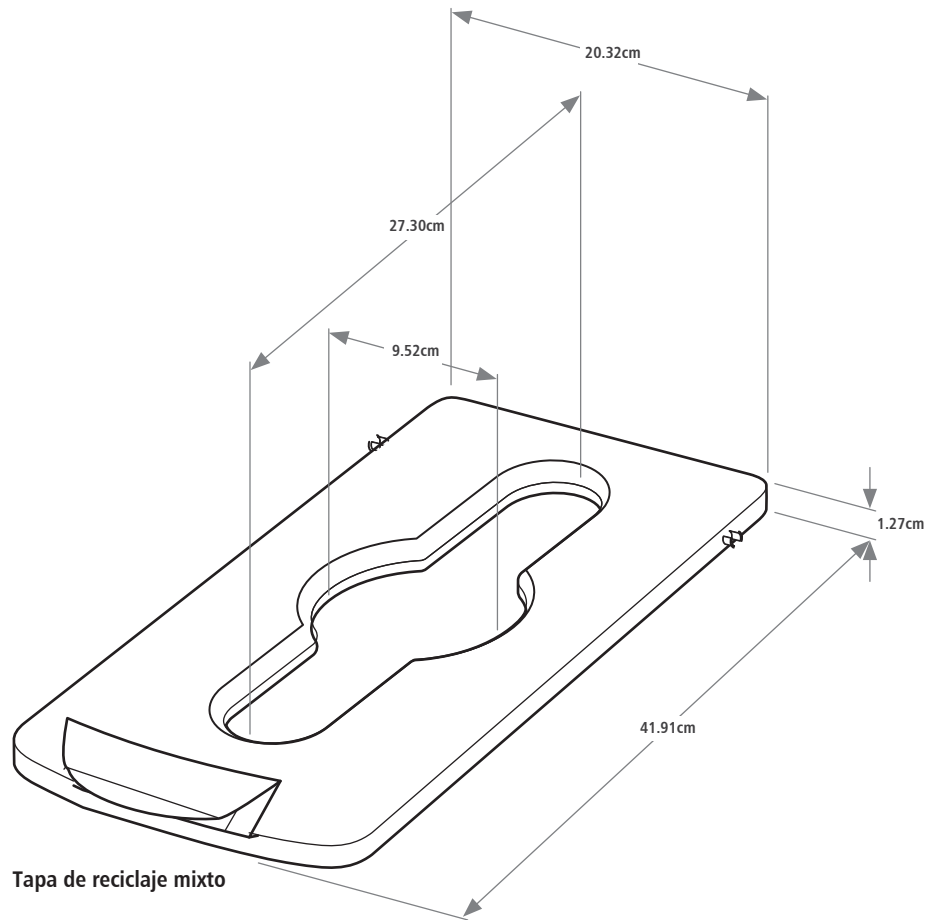

COLORES DISPONIBLES

Rojo, amarillo, verde, azul, negro, gris oscuro, marrón

Composición del materiales:

Polipropileno

Compatibilidad:

- Compatible con el kit de inicio de estación de reciclaje Slim Jim® 23G, el kit de inicio de la estación de reciclaje Slim Jim® 33G y los letreros de la estación de reciclaje Slim Jim®.

TAPA INSERTABLE PARA ESTACIONES DE RECICLAJE SLIM JIM®

TAPA INSERTABLE PARA ESTACIONES DE RECICLAJE SLIM JIM®

SKU #	DESCRIPCIÓN	COLOR	LARGO CM	ANCHO CM	ALTO CM	UNIDADES DE EMPAQUE
2007192	TAPA CERRADA	ROJO	41.91	20.32	1.27	1
2007194	TAPA DE PAPEL	ROJO	41.91	20.32	1.27	1
2007881	TAPA PARA BOTTELLAS/LATAS	AMARILLO	41.91	20.32	1.27	1
2007882	TAPA CERRADA	AMARILLO	41.91	20.32	1.27	1
2007883	TAPA RECICLAJE MIXTA	AMARILLO	41.91	20.32	1.27	1
2007884	TAPA CERRADA	VERDE	41.91	20.32	1.27	1
2007885	TAPA PARA BOTTELLAS/LATAS	VERDE	41.91	20.32	1.27	1
2007886	TAPA DE PAPEL	VERDE	41.91	20.32	1.27	1
2007887	TAPA RECICLAJE MIXTA	VERDE	41.91	20.32	1.27	1
2007888	TAPA CERRADA	AZÚL	41.91	20.32	1.27	1
2007889	TAPA PARA BOTTELLAS/LATAS	AZÚL	41.91	20.32	1.27	1
2007890	TAPA DE PAPEL	AZÚL	41.91	20.32	1.27	1
2007891	TAPA RECICLAJE MIXTA	AZÚL	41.91	20.32	1.27	1
2007892	TAPA CERRADA	NEGRO	41.91	20.32	1.27	1
2007893	TAPA PARA BOTTELLAS/LATAS	NEGRO	41.91	20.32	1.27	1
2007894	TAPA DE PAPEL	NEGRO	41.91	20.32	1.27	1
2007895	TAPA RECICLAJE MIXTA	NEGRO	41.91	20.32	1.27	1
2007897	TAPA PARA BOTTELLAS/LATAS	GRIS OSCURO	41.91	20.32	1.27	1
2007899	TAPA RECICLAJE MIXTA	GRIS OSCURO	41.91	20.32	1.27	1
2007900	TAPA CERRADA	MARRÓN	41.91	20.32	1.27	1
2007903	TAPA DE PAPEL	MARRÓN	41.91	20.32	1.27	1