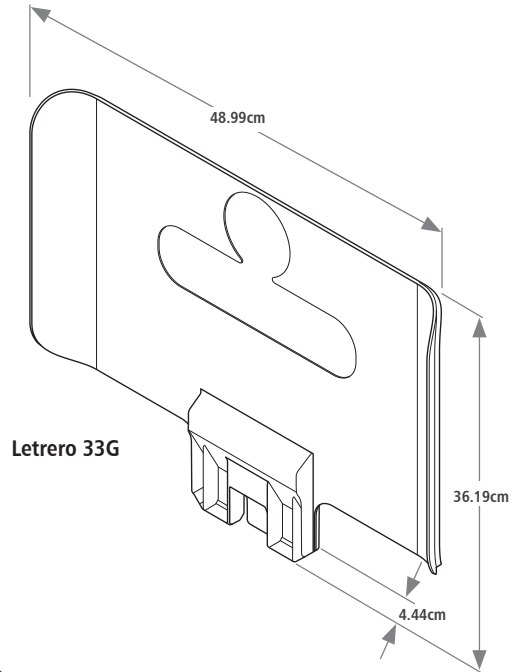

Letrero 23G

Letrero 33G

Kit de etiquetas en inglés

LETREROS PARA ESTACIONES DE RECICLAJE SLIM JIM®

SKU #	DESCRIPCIÓN	COLOR	LARGO CM	ALTO CM	ANCHO CM	UNIDADES DE EMPAQUE
2007905	LETRERO 23G	ROJO	4.44	29.84	36.19	1
2007907	LETRERO 23G	AMARILLO	4.44	29.84	36.19	1
2007908	LETRERO 23G	VERDE	4.44	29.84	36.19	1
2007909	LETRERO 23G	AZÚL	4.44	29.84	36.19	1
2007910	LETRERO 23G	NEGRO	4.44	29.84	36.19	1
2007911	LETRERO 23G	GRIS OSCURO	4.44	29.84	36.19	1
2007912	LETRERO 23G	MARRÓN	4.44	29.84	36.19	1
2171556	LETRERO 33G	VERDE	4.44	29.84	36.19	1
2171552	LETRERO 33G	NEGRO	4.44	29.84	36.19	1
2171558	LETRERO 33G	AZÚL	4.44	29.84	36.19	1
1977787	KIT DE ETIQUETAS (ESTADOS UNIDOS)	BLANCO	0.16	24.25	14.19	1