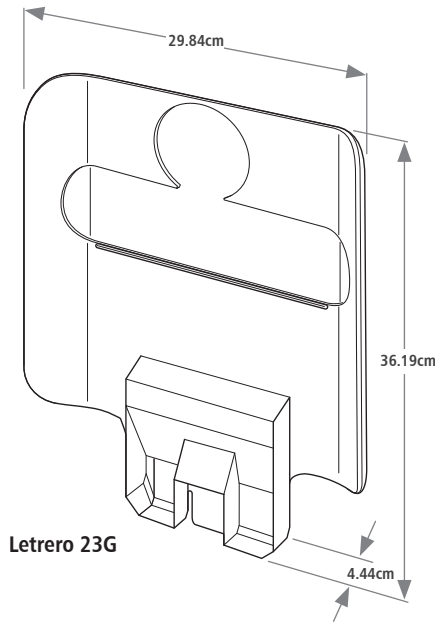

Letrero 23G

Letrero 33G

Kit de etiquetas en inglés

LETREROS PARA ESTACIONES DE RECICLAJE SLIM JIM®

SKU #	DESCRIPCIÓN	COLOR	LARGO CM	ALTO CM	ANCHO CM	UNIDADES DE EMPAQUE
2007905	LETRERO 23G	ROJO	4.44	29.84	36.19	1
2007907	LETRERO 23G	AMARILLO	4.44	29.84	36.19	1
2007908	LETRERO 23G	VERDE	4.44	29.84	36.19	1
2007909	LETRERO 23G	AZÚL	4.44	29.84	36.19	1
2007910	LETRERO 23G	NEGRO	4.44	29.84	36.19	1
2007911	LETRERO 23G	GRIS OSCURO	4.44	29.84	36.19	1
2007912	LETRERO 23G	MARRÓN	4.44	29.84	36.19	1
2171556	LETRERO 33G	VERDE	4.44	29.84	36.19	1
2171552	LETRERO 33G	NEGRO	4.44	29.84	36.19	1
2171558	LETRERO 33G	AZÚL	4.44	29.84	36.19	1
1977787	KIT DE ETIQUETAS (ESTADOS UNIDOS)	BLANCO	0.16	24.25	14.19	1