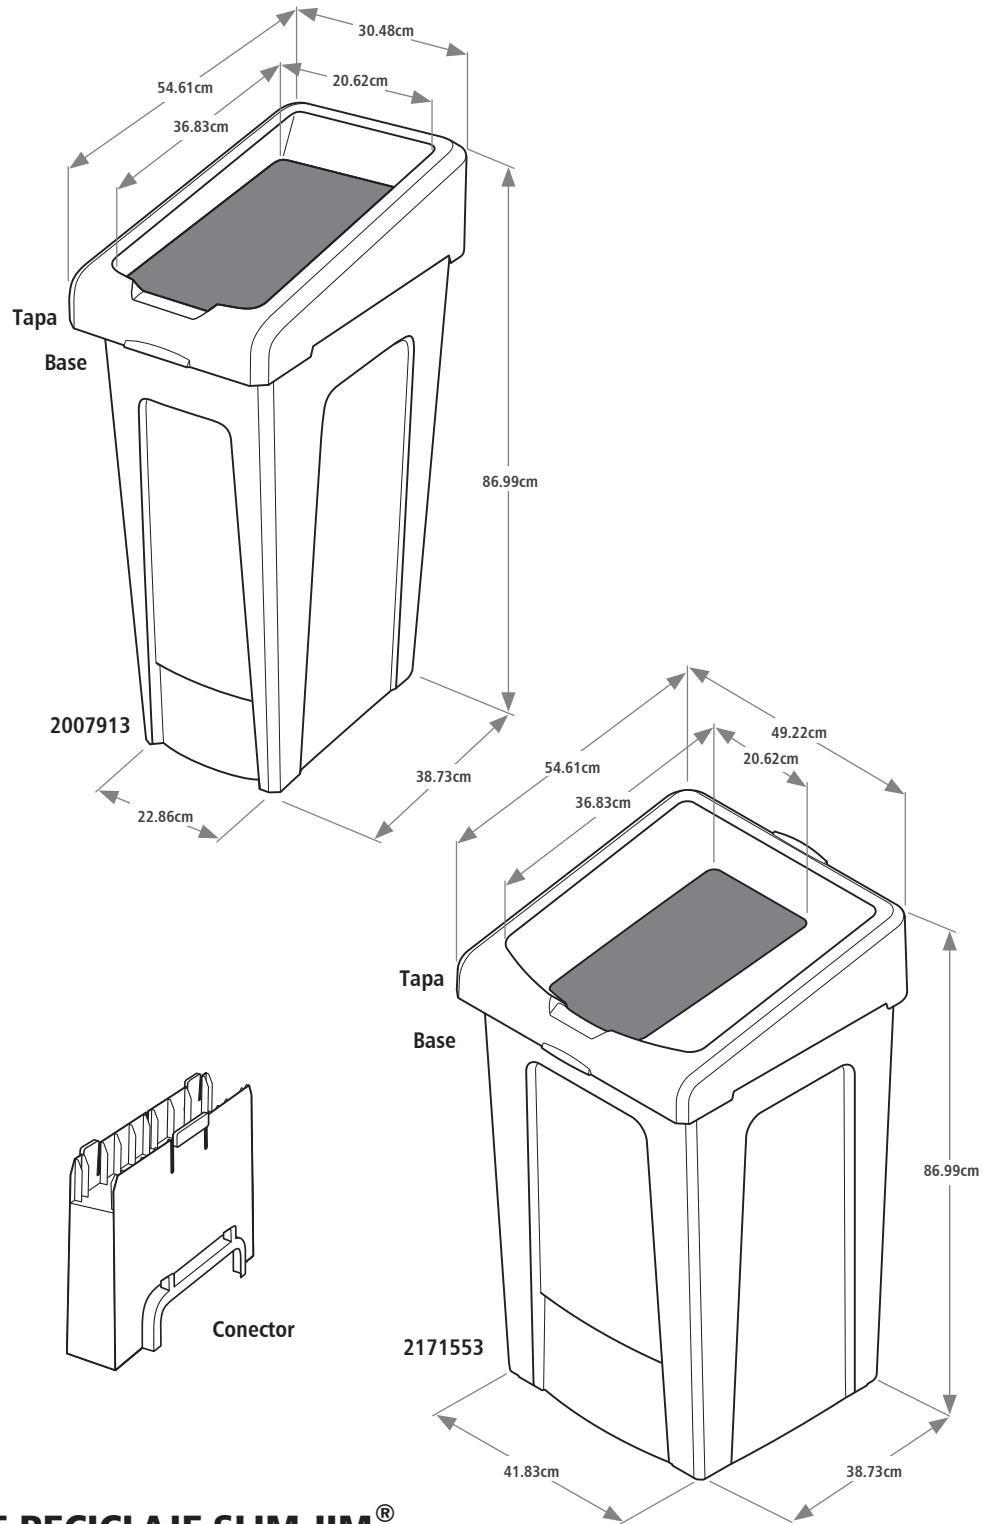

COLORES DISPONIBLES

Gris

Composición del materiales:

Base: Mezcla de polietileno

Tapa: Mezcla de polietileno

Conector: Polipropileno

Compatibilidad:

- Compatible con insertos para tapas de estaciones de reciclaje Slim Jim® y letreros para estaciones de reciclaje Slim Jim® (Letretos de 23G & 33G son componentes diferentes).
- Kit de etiquetas para el flujo de residuos - 1977787

Letrero 23G

Letrero 33G

Kit de etiquetas en inglés

LETREROS PARA ESTACIONES DE RECICLAJE SLIM JIM®

SKU #	DESCRIPCIÓN	COLOR	LARGO CM	ALTO CM	ANCHO CM	UNIDADES DE EMPAQUE
2007905	LETRERO 23G	ROJO	4.44	29.84	36.19	1
2007907	LETRERO 23G	AMARILLO	4.44	29.84	36.19	1
2007908	LETRERO 23G	VERDE	4.44	29.84	36.19	1
2007909	LETRERO 23G	AZÚL	4.44	29.84	36.19	1
2007910	LETRERO 23G	NEGRO	4.44	29.84	36.19	1
2007911	LETRERO 23G	GRIS OSCURO	4.44	29.84	36.19	1
2007912	LETRERO 23G	MARRÓN	4.44	29.84	36.19	1
2171556	LETRERO 33G	VERDE	4.44	29.84	36.19	1
2171552	LETRERO 33G	NEGRO	4.44	29.84	36.19	1
2171558	LETRERO 33G	AZÚL	4.44	29.84	36.19	1
1977787	KIT DE ETIQUETAS (ESTADOS UNIDOS)	BLANCO	0.16	24.25	14.19	1