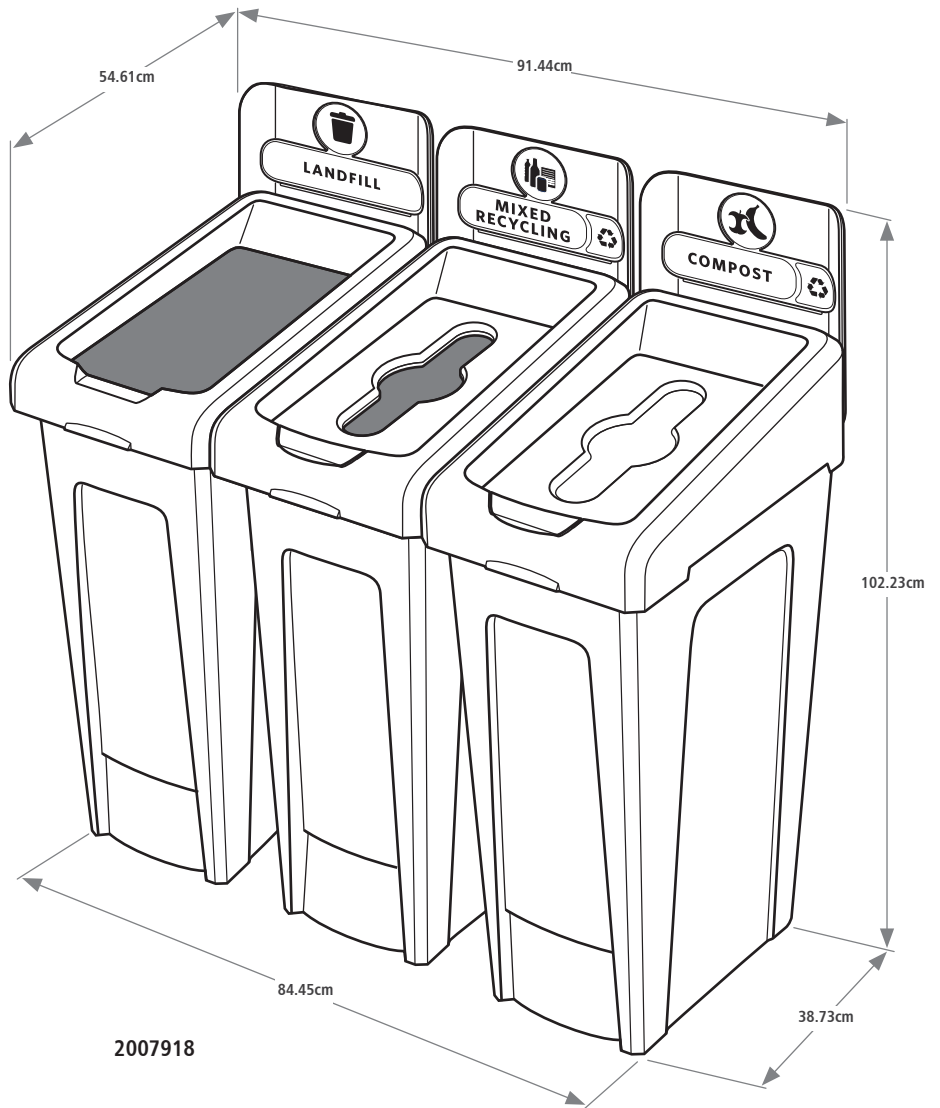

KIT ESTACIÓN DE RECICLAJE SLIM JIM® DE 3 FLUJOS

Una solución de reciclaje adaptable que ofrece un aspecto moderno con una funcionalidad inteligente.

Características y beneficios:

- Se conecta perfectamente con la estación de reciclaje SlimJim® 33G.
- Ejecución sencilla y duradera: los componentes se encajan sin necesidad de atornillar.
- Los insertos de tapa abatible están optimizados para adaptarse a cualquier tamaño de reciclable.
- Canales de ventilación para facilitar la extracción de bolsas y cinchos para asegurar y esconder las bolsas.

COLORES DISPONIBLES

Negro/Azúl

Composición del materiales:

Base: Mezcla de polietileno

Tapa: Mezcla de polietileno

Conector: Polipropileno

Cartelera: Polipropileno

Inserto de la tapa: Polipropileno