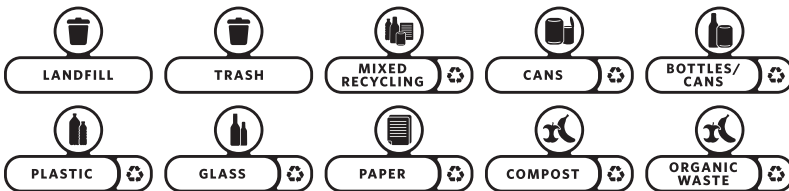

Kit de etiquetas en inglés

LETREROS PARA ESTACIONES DE RECICLAJE SLIM JIM®

SKU #	DESCRIPCIÓN	COLOR	LARGO CM	ALTO CM	ANCHO CM	UNIDADES DE EMPAQUE
2007905	LETRERO 23G	ROJO	4.44	29.84	36.19	1
2007907	LETRERO 23G	AMARILLO	4.44	29.84	36.19	1
2007908	LETRERO 23G	VERDE	4.44	29.84	36.19	1
2007909	LETRERO 23G	AZÚL	4.44	29.84	36.19	1
2007910	LETRERO 23G	NEGRO	4.44	29.84	36.19	1
2007911	LETRERO 23G	GRIS OSCURO	4.44	29.84	36.19	1
2007912	LETRERO 23G	MARRÓN	4.44	29.84	36.19	1
2171556	LETRERO 33G	VERDE	4.44	29.84	36.19	1
2171552	LETRERO 33G	NEGRO	4.44	29.84	36.19	1
2171558	LETRERO 33G	AZÚL	4.44	29.84	36.19	1
1977787	KIT DE ETIQUETAS (ESTADOS UNIDOS)	BLANCO	0.16	24.25	14.19	1