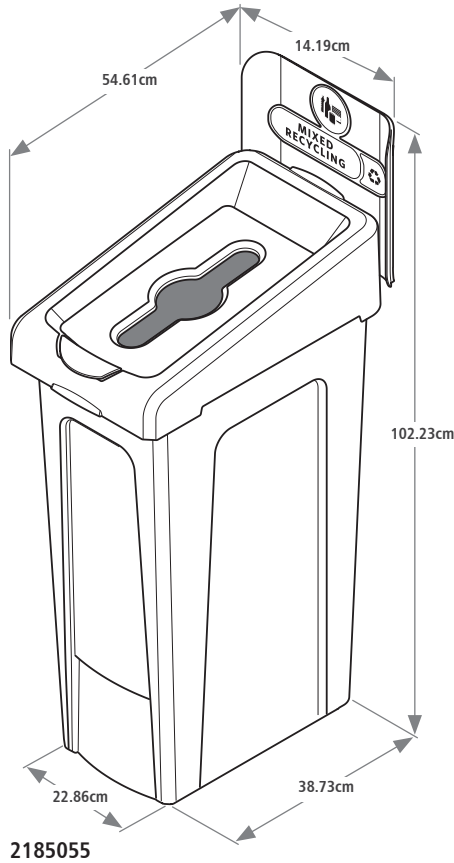

KIT ESTACIÓN DE RECICLAJE SLIM JIM® DE 1 FLUJO

Una solución de reciclaje adaptable que ofrece un aspecto moderno con una funcionalidad inteligente.

Características y beneficios:

- Conexión perfecta entre la estación de reciclaje 23G Slim Jim® y la estación de reciclaje 33G Slim Jim®.
- Conexión perfecta entre la estación de reciclaje 23G Slim Jim® y la estación de reciclaje 33G Slim Jim®.
- Los insertos de tapa abatible están optimizados para adaptarse a cualquier tamaño de reciclable.
- Canales de ventilación para facilitar la extracción de bolsas y cinchos para asegurar las bolsas.

COLORES DISPONIBLES

23G: Verde, negro, amarillo y azul

33G: Verde, negro y azul

Composición del materiales:

Base: Mezcla de polietileno

Tapa: Mezcla de polietileno

Conector: Polipropileno

Cartelera: Polipropileno

Inserto de la tapa: Polipropileno

KIT ESTACIÓN DE RECICLAJE SLIM JIM® DE 1 FLUJO

SKU #	DESCRIPCIÓN	COLOR	CAPACIDAD	LARGO	ALTO	ANCHO	UNIDADES DE EMPAQUE
			GAL	CM	CM	CM	
2185055	ESTACIÓN DE RECICLAJE MIXTO DE 1 FLUJO	AZÚL	23	54.61	30.48	102.23	1
2185054	ESTACIÓN PARA PAPEL DE 1 FLUJO	VERDE	23	54.61	30.48	102.23	1
2185053	ESTACIÓN PARA BASURA DE 1 FLUJO	NEGRO	23	54.61	30.48	102.23	1
2185052	ESTACIÓN PARA BOTELLAS/LATAS DE 1 FLUJO	AMARILLO	23	54.61	30.48	102.23	1
2185051	ESTACIÓN PARA COMPOSTA DE 1 FLUJO	VERDE	23	54.61	30.48	102.23	1
2171554	ESTACIÓN PARA BASURA DE 1 FLUJO	NEGRO	33	54.61	49.22	102.23	1
2171555	ESTACIÓN PARA COMPOSTA DE 1 FLUJO	VERDE	33	54.61	49.22	102.23	1
2171557	ESTACIÓN DE RECICLAJE MIXTO DE 1 FLUJO	AZÚL	33	54.61	49.22	102.23	1