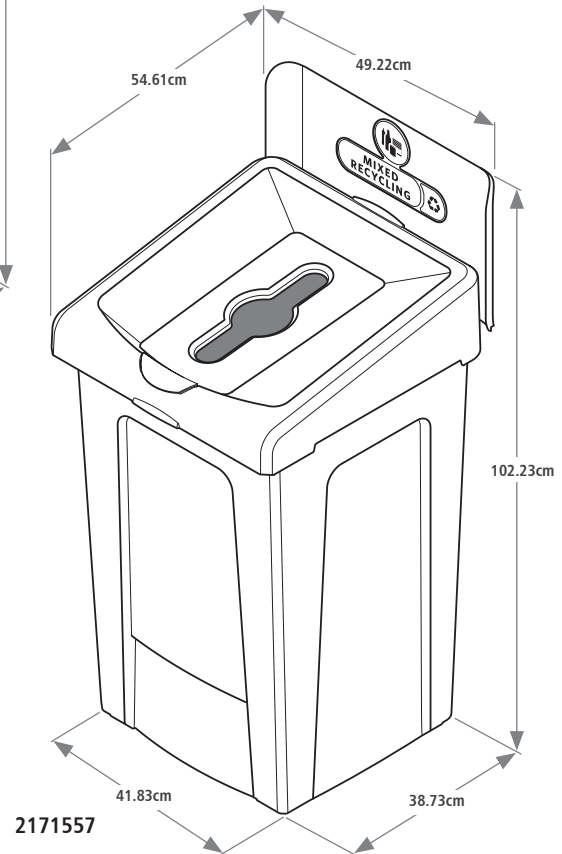

KIT ESTACIÓN DE RECICLAJE SLIM JIM® DE 1 FLUJO

Una solución de reciclaje adaptable que ofrece un aspecto moderno con una funcionalidad inteligente.

Características y beneficios:

- Conexión perfecta entre la estación de reciclaje 23G Slim Jim® y la estación de reciclaje 33G Slim Jim®.
- Conexión perfecta entre la estación de reciclaje 23G Slim Jim® y la estación de reciclaje 33G Slim Jim®.
- Los insertos de tapa abatible están optimizados para adaptarse a cualquier tamaño de reciclable.
- Canales de ventilación para facilitar la extracción de bolsas y cinchos para asegurar las bolsas.

COLORES DISPONIBLES

23G: Verde, negro, amarillo y azul

33G: Verde, negro y azul

Composición del materiales:

Base: Mezcla de polietileno

Tapa: Mezcla de polietileno

Conector: Polipropileno

Cartelera: Polipropileno

Inserto de la tapa: Polipropileno

KIT ESTACIÓN DE RECICLAJE SLIM JIM® DE 1 FLUJO

SKU #	DESCRIPCIÓN	COLOR	CAPACIDAD	LARGO	ALTO	ANCHO	UNIDADES DE EMPAQUE
			GAL	CM	CM	CM	
2185055	ESTACIÓN DE RECICLAJE MIXTO DE 1 FLUJO	AZÚL	23	54.61	30.48	102.23	1
2185054	ESTACIÓN PARA PAPEL DE 1 FLUJO	VERDE	23	54.61	30.48	102.23	1
2185053	ESTACIÓN PARA BASURA DE 1 FLUJO	NEGRO	23	54.61	30.48	102.23	1
2185052	ESTACIÓN PARA BOTELLAS/LATAS DE 1 FLUJO	AMARILLO	23	54.61	30.48	102.23	1
2185051	ESTACIÓN PARA COMPOSTA DE 1 FLUJO	VERDE	23	54.61	30.48	102.23	1
2171554	ESTACIÓN PARA BASURA DE 1 FLUJO	NEGRO	33	54.61	49.22	102.23	1
2171555	ESTACIÓN PARA COMPOSTA DE 1 FLUJO	VERDE	33	54.61	49.22	102.23	1
2171557	ESTACIÓN DE RECICLAJE MIXTO DE 1 FLUJO	AZÚL	33	54.61	49.22	102.23	1