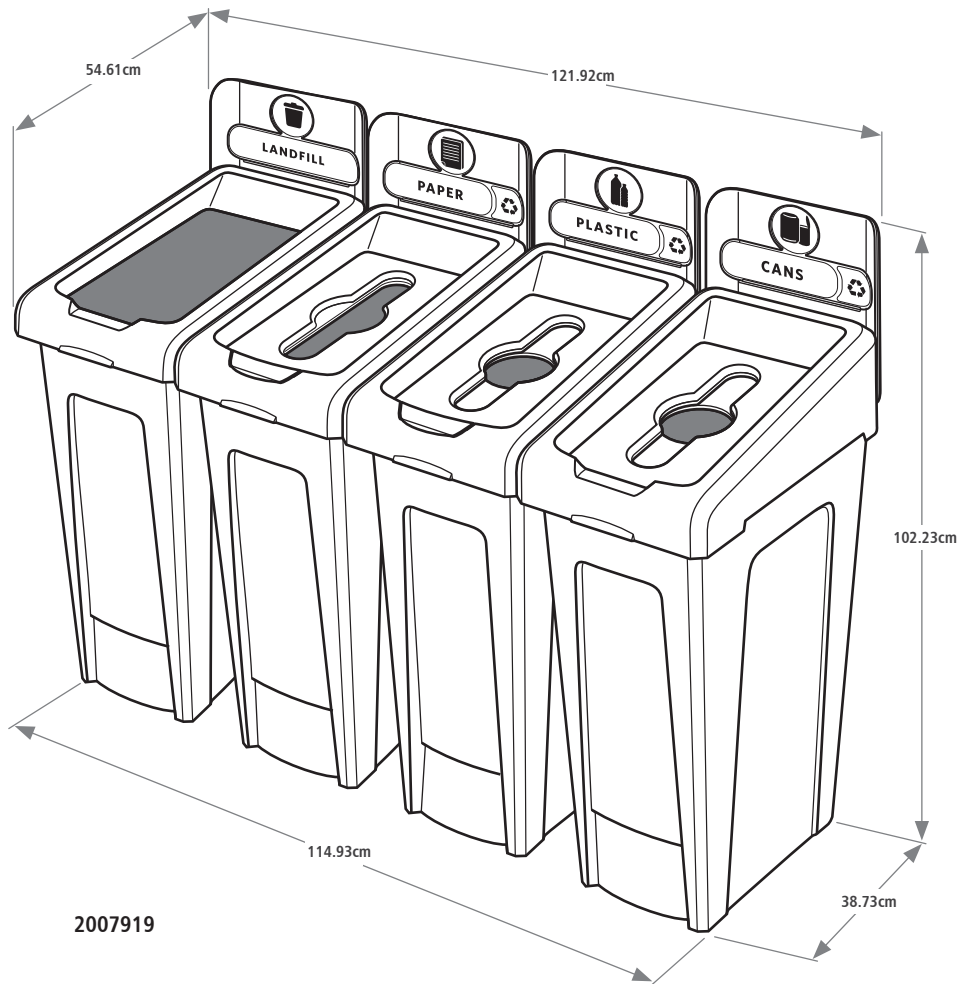

Una solución de reciclaje adaptable que ofrece un aspecto moderno con una funcionalidad inteligente.

Características y beneficios:

- Se conecta perfectamente con la estación de reciclaje SlimJim® 33G.
- Los componentes encajan en su sitio sin necesidad de herrajes.
- Los insertos de tapa abatible están optimizados para adaptarse a cualquier tamaño de reciclable.
- Canales de ventilación para facilitar la extracción de bolsas y cinchos para asegurar y esconder las bolsas.

COLORES DISPONIBLES

Negro/Azul/Rojo/Amarillo

Composición del materiales:

Base: Mezcla de polietileno

Tapa: Mezcla de polietileno

Conector: Polipropileno

Cartelera: Polipropileno

Inserto de la tapa: Polipropileno

KIT ESTACIÓN DE RECICLAJE SLIM JIM® DE 4 FLUJOS

KIT ESTACIÓN DE RECICLAJE SLIM JIM® DE 4 FLUJOS

SKU #	DESCRIPCIÓN	COLOR	CAPACIDAD GAL	LARGO CM	ALTO CM	ANCHO CM	UNIDADES DE EMPAQUE
2007919	ESTACIÓN PARA BASURA/PAPEL/PLÁSTICO/LATAS DE 4 FLUJOS	NEGRO/AZUL/ROJO/AMARILLO	23/23/23/23	54.61	121.92	102.23	1