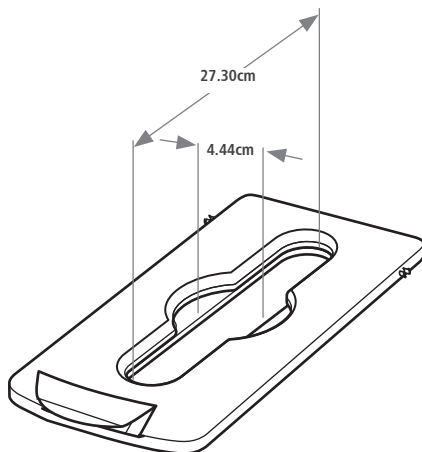

TAPA INSERTABLE PARA ESTACIONES DE RECICLAJE SLIM JIM®

TAPA INSERTABLE PARA ESTACIONES DE RECICLAJE SLIM JIM®

SKU #	DESCRIPCIÓN	COLOR	LARGO CM	ANCHO CM	ALTO CM	UNIDADES DE EMPAQUE
2007192	TAPA CERRADA	ROJO	41.91	20.32	1.27	1
2007194	TAPA DE PAPEL	ROJO	41.91	20.32	1.27	1
2007881	TAPA PARA BOTTELLAS/LATAS	AMARILLO	41.91	20.32	1.27	1
2007882	TAPA CERRADA	AMARILLO	41.91	20.32	1.27	1
2007883	TAPA RECICLAJE MIXTA	AMARILLO	41.91	20.32	1.27	1
2007884	TAPA CERRADA	VERDE	41.91	20.32	1.27	1
2007885	TAPA PARA BOTTELLAS/LATAS	VERDE	41.91	20.32	1.27	1
2007886	TAPA DE PAPEL	VERDE	41.91	20.32	1.27	1
2007887	TAPA RECICLAJE MIXTA	VERDE	41.91	20.32	1.27	1
2007888	TAPA CERRADA	AZÚL	41.91	20.32	1.27	1
2007889	TAPA PARA BOTTELLAS/LATAS	AZÚL	41.91	20.32	1.27	1
2007890	TAPA DE PAPEL	AZÚL	41.91	20.32	1.27	1
2007891	TAPA RECICLAJE MIXTA	AZÚL	41.91	20.32	1.27	1
2007892	TAPA CERRADA	NEGRO	41.91	20.32	1.27	1
2007893	TAPA PARA BOTTELLAS/LATAS	NEGRO	41.91	20.32	1.27	1
2007894	TAPA DE PAPEL	NEGRO	41.91	20.32	1.27	1
2007895	TAPA RECICLAJE MIXTA	NEGRO	41.91	20.32	1.27	1
2007897	TAPA PARA BOTTELLAS/LATAS	GRIS OSCURO	41.91	20.32	1.27	1
2007899	TAPA RECICLAJE MIXTA	GRIS OSCURO	41.91	20.32	1.27	1
2007900	TAPA CERRADA	MARRÓN	41.91	20.32	1.27	1
2007903	TAPA DE PAPEL	MARRÓN	41.91	20.32	1.27	1