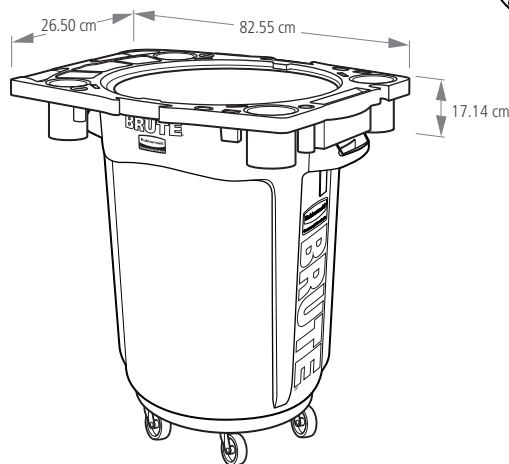

Rim Caddy para BRUTE®

CADDIES PORTA ELEMENTOS PARA CONTENEDOR BRUTE®

SKU #	DESCRIPCIÓN	COLOR	COMPATIBLE	LARGO CM	ANCHO CM	ALTO CM	DIAMETRO CM	UNIDAD DE EMPAQUE
FG264000BLA	CADDY BAG PARA BRUTE®	AMARILLO	121 Y 166 LT	–	–	52.07	50.8	6
FG264043BLA	CADDY BAG PARA BRUTE®	NEGRO	121 Y 166 LT	–	–	52.07	50.8	6
FG264600BLA	RIM CADDY PARA BRUTE®	AMARILLO	166 LT	82.55	67.31	17.14	–	1

Fecha de actualización: 16/05/2024

©2022 Rubbermaid Commercial Products LLC
8900 Northpointe Executive Park Drive, Huntersville, NC 28078

Página web: www.rubbermaidcommercialoficial.com