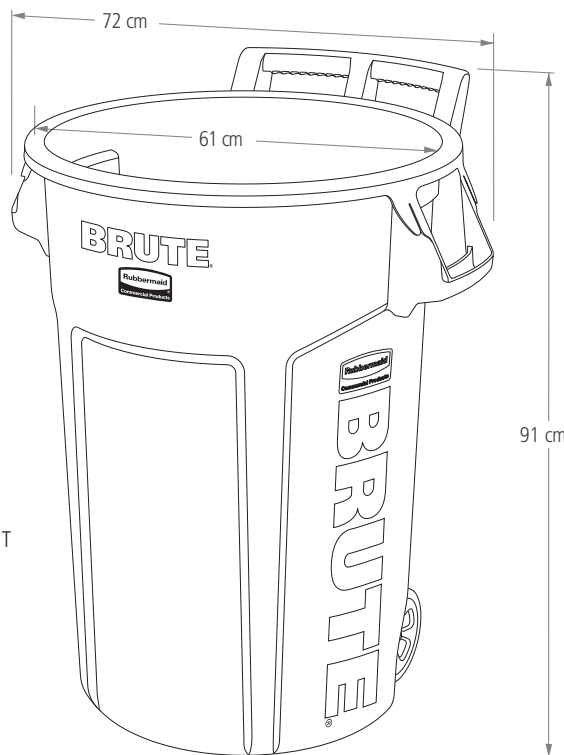

## CONTENEDOR BRUTE® CON RUEDAS

31 GAL / 121 LIT

43 GAL / 166 LIT