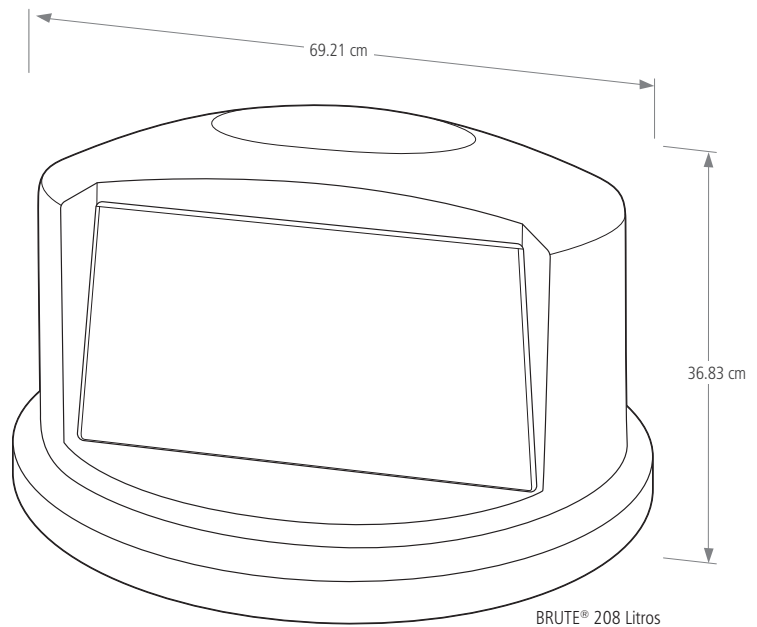

TAPA DOMO PARA CONTENEDOR BRUTE®