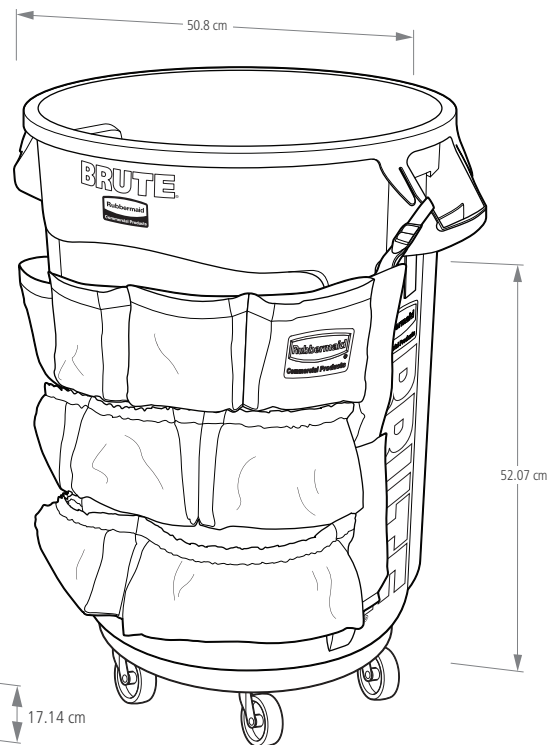

Caddy Bag para BRUTE®