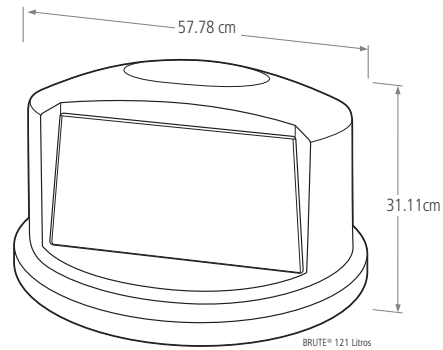

TAPA DOMO PARA CONTENEDOR BRUTE®