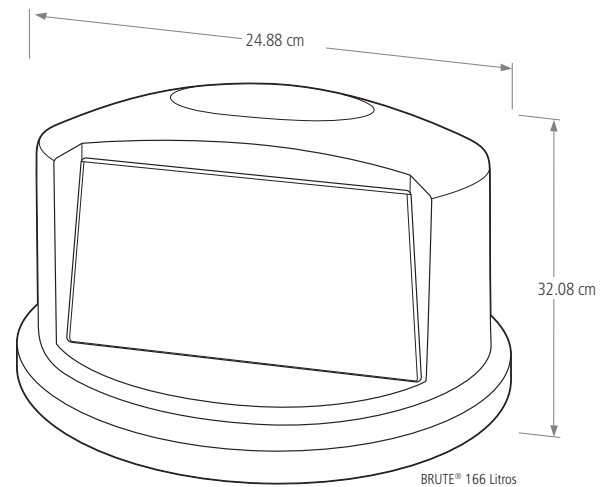

TAPA DOMO PARA CONTENEDOR BRUTE®