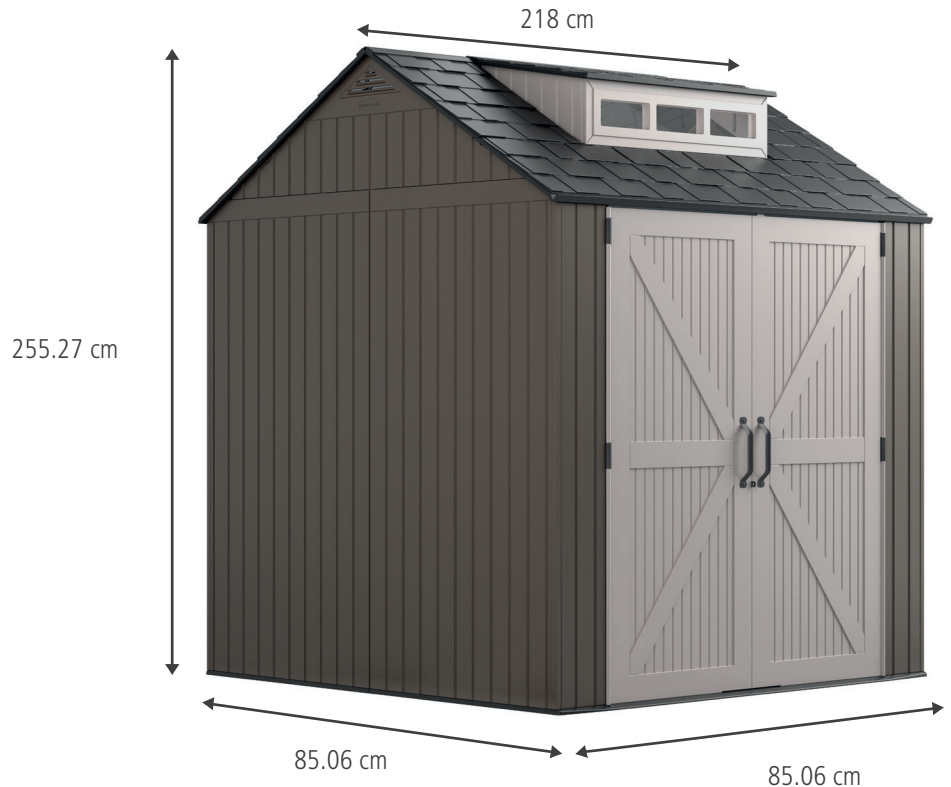

Composición de materiales:

Polietileno de alta densidad

Piezas incluidas:

Piso o suelo, paneles laterales, paneles traseros, puertas, paneles frontales, ventana de ventilación, techo, conector de pared y suelo, viga de cresta, cerradura de bloqueo, tornillos, visagrasas y tuercas.

Cuidado y uso

- Inspeccione periódicamente el cobertizo para asegurar que se mantienen bien ensamblado y que el terreno se mantiene a su nivel.
- Limpie el cobertizo con agua y jabón. No limpie con cepillo de cerdas duras o con productos corrosivos.

Uso adecuado: Almacenamiento para uso doméstico, recomendado para guardar productos de jardinería o similares.

Advertencias de seguridad: No almacene en el cobertizo parrillas calientes ni ningún otro material caliente. Seguir instrucciones de armado para una eficiencia óptima.

COBERTIZO DE ALMACENAMIENTO DE 7' X 7' RUBBERMAID®

86.5" x 85.7" x 100.5"
85.06 cm x 85.06 cm