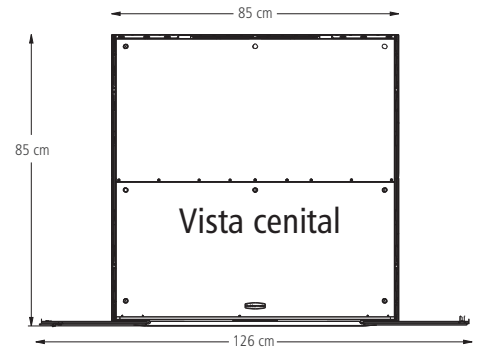

Rubbermaid

®

El cobertizo de almacenamiento de 7' x 7' tiene el tamaño adecuado para almacenar herramientas de gran tamaño, cortadoras de empuje y escaleras. Está construido con resina de alta duración que no se oxida ni se pudre, proporcionando resistencia y durabilidad a la intemperie durante todo el año. El diseño de doble pared proporciona una protección fiable para todos los contenidos almacenados en el interior.

Características y Beneficios:

- Resina resistente y duradera que proporciona resistencia a cualquier tipo de clima.
- Incluye 31 piezas de montaje fácil con herramientas domésticas comunes.
- Construcción duradera de doble pared para mayor estabilidad y mayor resistencia.
- Techo más resistente y con más ventilación para mejorar el flujo de aire.
- Protege los artículos almacenados de la humedad y los daños causados por el sol, resistente a climas extremos.
- Construido con resina, para piezas resistente a los golpes y abolladuras, fácil de limpiar.
- Puertas anchas, de mayor apertura y de doble entrada permiten almacenar herramientas y equipos más grandes. Se pueden cerrar con llave para asegurar la cerradura.

Composición de materiales:

Polietileno de alta densidad

Piezas incluidas:

Piso o suelo, paneles laterales, paneles traseros, puertas, paneles frontales, ventana de ventilación, techo, conector de pared y suelo, viga de cresta, cerradura de bloqueo, tornillos, visagrasas y tuercas.

Cuidado y uso

- Inspeccione periódicamente el cobertizo para asegurar que se mantienen bien ensamblado y que el terreno se mantiene a su nivel.
- Limpie el cobertizo con agua y jabón. No limpie con cepillo de cerdas duras o con productos corrosivos.