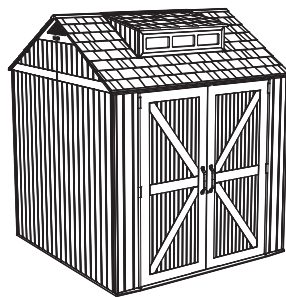

Composición de materiales:

Polietileno de alta densidad

Piezas incluidas:

Piso o suelo, paneles laterales, paneles traseros, puertas, paneles frontales, ventana de ventilación, techo, conector de pared y suelo, viga de cresta, cerradura de bloqueo, tornillos, visagrasas y tuercas.

Cuidado y uso

- Inspeccione periódicamente el cobertizo para asegurar que se mantienen bien ensamblado y que el terreno se mantiene a su nivel.
- Limpie el cobertizo con agua y jabón. No limpie con cepillo de cerdas duras o con productos corrosivos.

Uso adecuado: Almacenamiento para uso doméstico, recomendado para guardar productos de jardinería o similares.

Advertencias de seguridad: No almacene en el cobertizo parrillas calientes ni ningún otro material caliente. Seguir instrucciones de armado para una eficiencia óptima.

COBERTIZO DE ALMACENAMIENTO DE 7' X 7' RUBBERMAID®

86.5" x 85.7" x 100.5"
85.06 cm x 85.06 cm