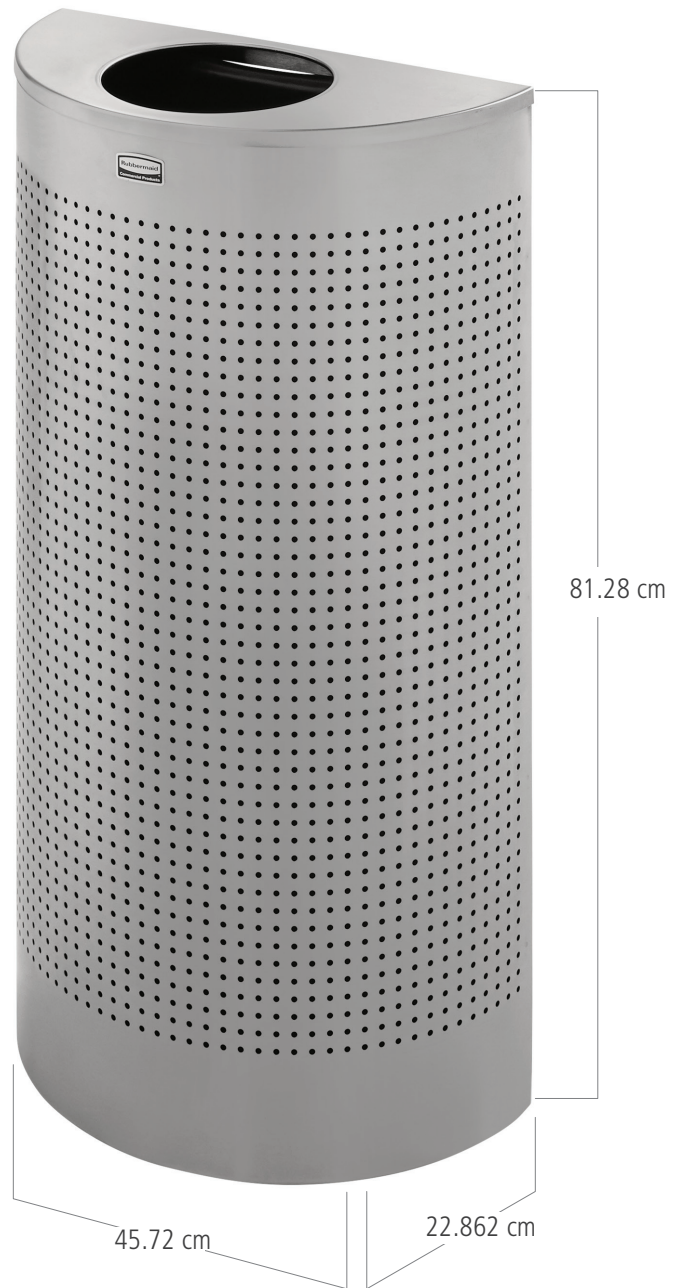

El contenedor de residuos decorativo para interior de la serie Half Rounds se ajusta al ras contra las paredes para ahorrar espacio y reducir las obstrucciones en áreas de alto tráfico. El diseño elegante y funcional de este contenedor combina a la perfección con instalaciones interiores de lujo y modernas.

Características y Beneficios:

- El diseño elegante y funcional se adapta al ras de las paredes para ahorrar espacio y reducir las obstrucciones en áreas de alto tráfico.
- Forro de plástico rígido a prueba de fugas incluido para contener líquidos y mantener el área circundante más limpia.
- Acero de gran calibre y a prueba de incendios para una durabilidad duradera en zonas de alto tráfico.
- Niveladores en la base para la estabilidad en superficies irregulares.
- El borde inferior está diseñado para proteger los suelos.
- Diseño de tapa abierta para una fácil eliminación de residuos.

Composición de materiales:

Metal

Uso adecuado y restricciones:

Uso del contenedor: Uso profesional, institucional, decorativo. Recolección de residuos.

Uso recomendado: Preferiblemente para manejo y gestión de desechos o residuos en áreas de alto tráfico.

Restricciones de uso: No quemar y alejar de cualquier fuente de ignición. No deformar, perforar o doblar, para una mayor eficiencia.

CONTENEDOR DECORATIVO SEMI REDONDO METÁLICO CON ABERTURA SUPERIOR

Fecha de actualización: 02/05/2024

©2022 Rubbermaid Commercial Products LLC
8900 Northpointe Executive Park Drive, Huntersville, NC 28078

Página web: www.rubbermaidcommercialoficial.com