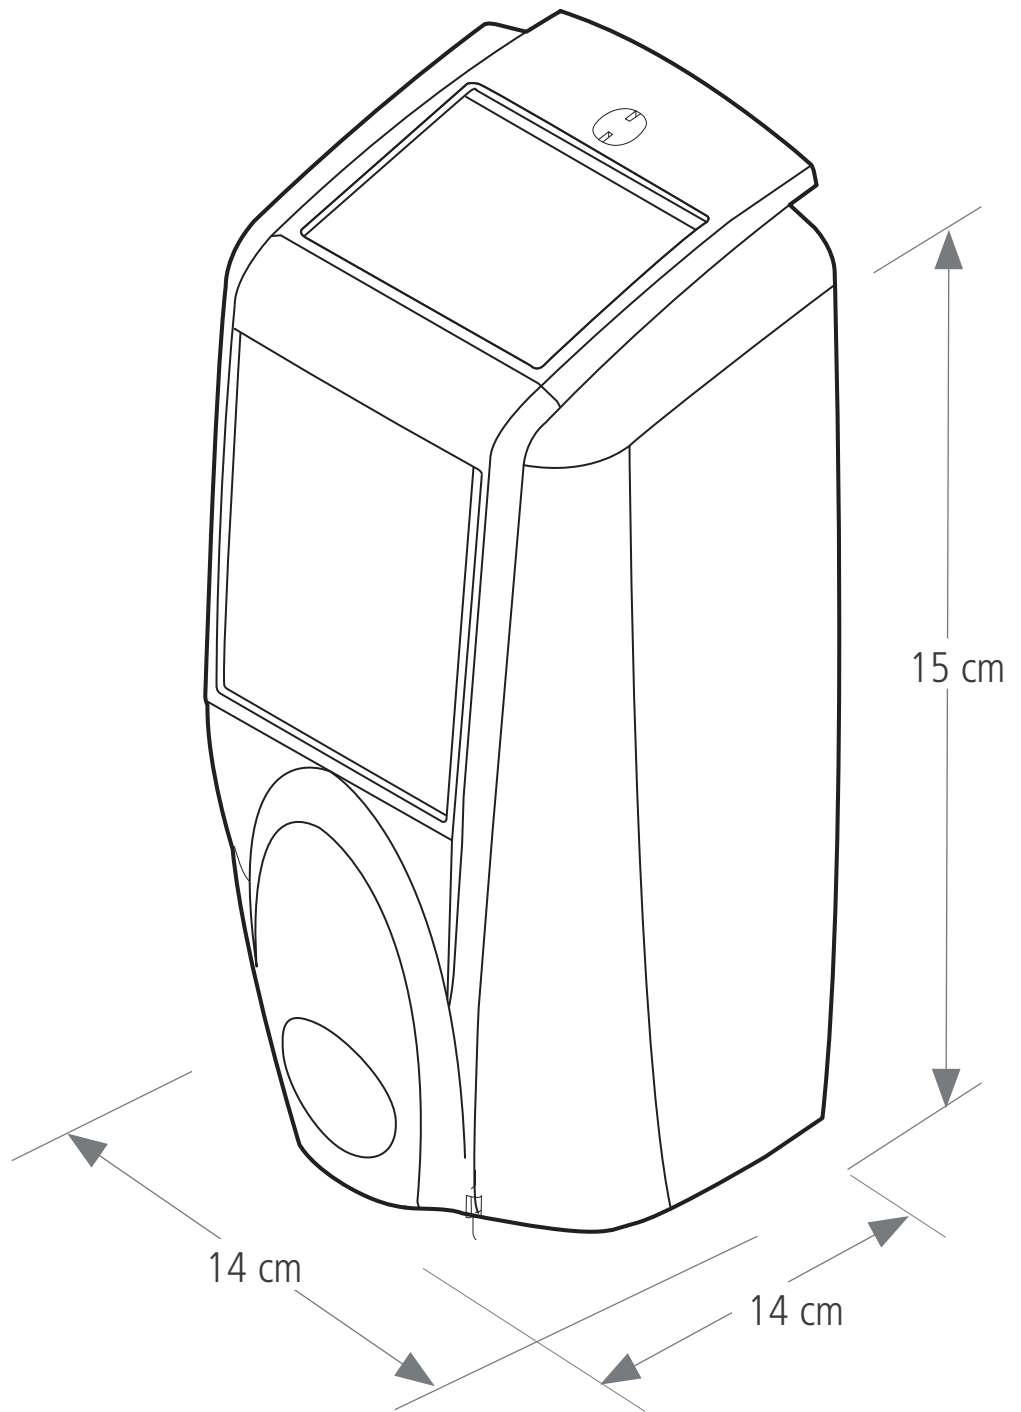

Características y Beneficios:

- La tecnología LumeCel™ elimina la necesidad de comprar, almacenar, reemplazar y desechar baterías alcalinas.
- Dispensa jabón y sanitizante para manos sin contacto que ayuda a reducir la contaminación cruzada de virus y bacterias.
- Posee un indicador que especifica el estado de la recarga de producto (jabón o sanitizante) y si necesita ser reemplazada.
- Posee un indicador de la carga de energía.
- Construido con materiales duraderos y de grado comercial que soportan tareas repetitivas sin necesidad de mantenimiento.

Composición de materiales:

Polipropileno (PP)
Apolimetilmetacrilato (PMMA)
polioximetileno (POM)
Policarbonato (PC)

Uso recomendado y restricciones:

Uso del Dispensador: Uso profesional, institucional, para uso en baños. Limpieza de manos.

Uso recomendado: Gestión de lavado de manos en baños públicos, acción automática. Usar con jabón en espuma o sanitizante de manos.

Restricciones de uso: No quemar y alejar de cualquier fuente de ignición. No deformar, perforar o doblar, para una mayor eficiencia. La durabilidad permite aumentar la longevidad del producto.

DISPENSADOR AUTOMÁTICO AUTOFOAM CON LUMECEL™

Fecha de actualización: 19/08/2024

©2024 Rubbermaid Commercial Products LLC
8900 Northpointe Executive Park Drive, Huntersville, NC 28078

Página web: www.rubbermaidcommercialoficial.com