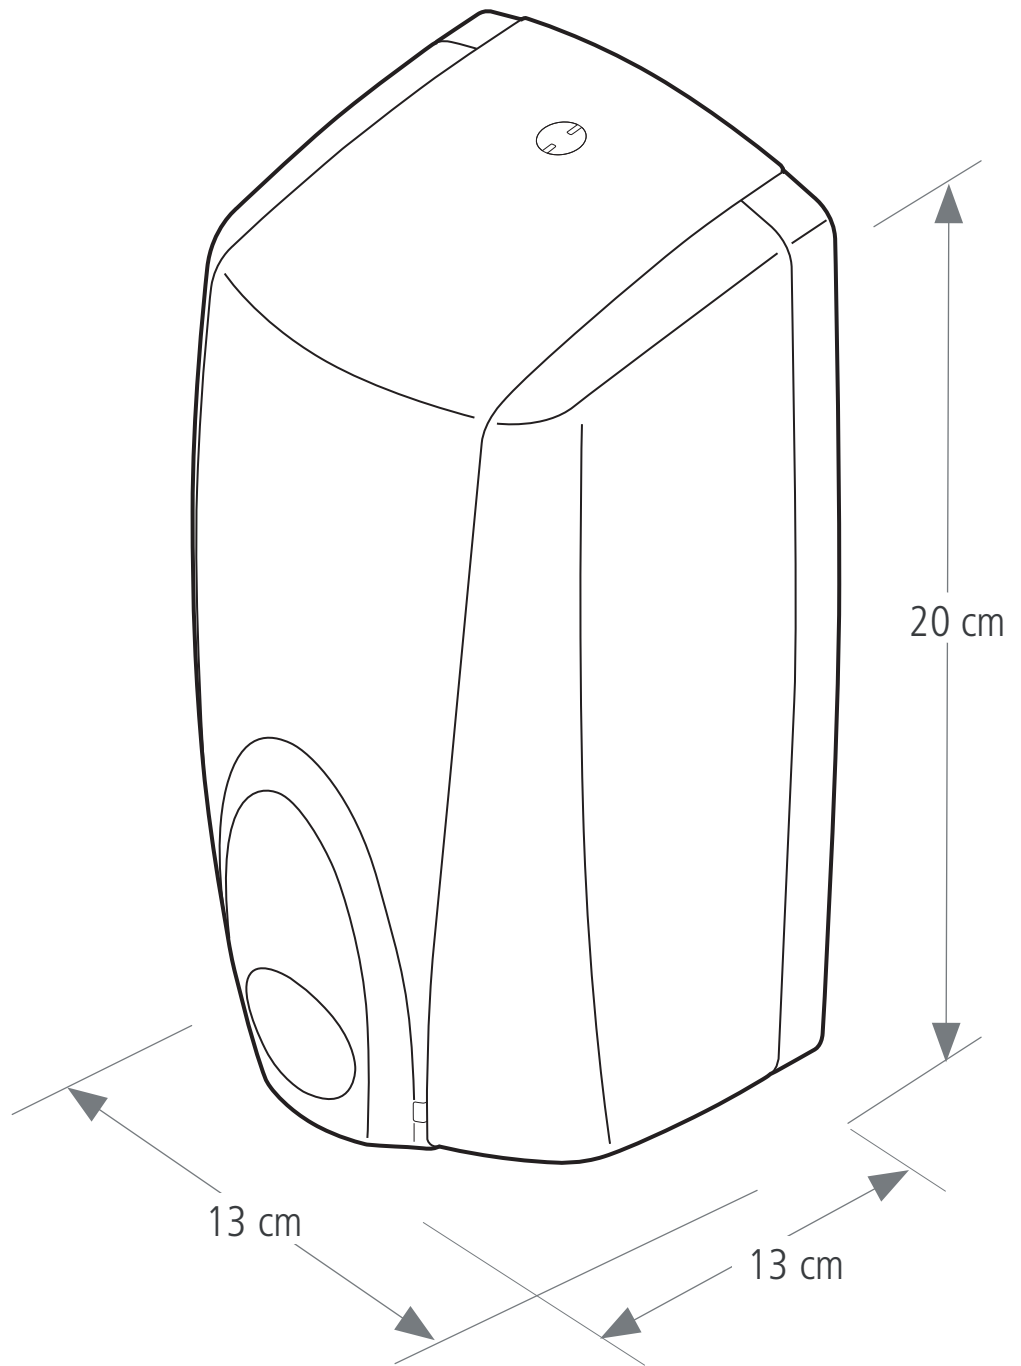

DISPENSADOR AUTOMÁTICO AUTOFOAM

El dispensador AutoFoam, es un dispensador sin contacto que entrega automáticamente cantidades controladas de jabón o sanitizante de manos al momento de colocarlas debajo del dispensador, ayudando a reducir la contaminación cruzada.

Características y Beneficios:

- Duración de la batería de hasta 3 años o 120.000 dosis.
- Dispensa jabón y sanitizante para manos sin contacto que ayuda a reducir la contaminación cruzada de virus y bacterias.
- Posee un indicador que especifica el estado de la recarga de producto (jabón o sanitizante) y si necesita ser reemplazada.
- Posee un indicador de la carga de baterías.

Composición de materiales:

Polipropileno (PP)
APolimetilmetacrilato (PMMA)
polioximetileno (POM)
Policarbonato (PC)

Uso recomendado y restricciones:

Uso del Dispensador: Uso profesional, institucional, para uso en baños. Limpieza de manos.

Uso recomendado: Gestión de lavado de manos en baños públicos, acción automática. Usar con jabón en espuma o sanitizante de manos.

Restricciones de uso: No quemar y alejar de cualquier fuente de ignición. No deformar, perforar o doblar, para una mayor eficiencia. La durabilidad permite aumentar la longevidad del producto.

Fecha de actualización: 19/08/2024

©2024 Rubbermaid Commercial Products LLC
8900 Northpointe Executive Park Drive, Huntersville, NC 28078

Página web: www.rubbermaidcommercialoficial.com