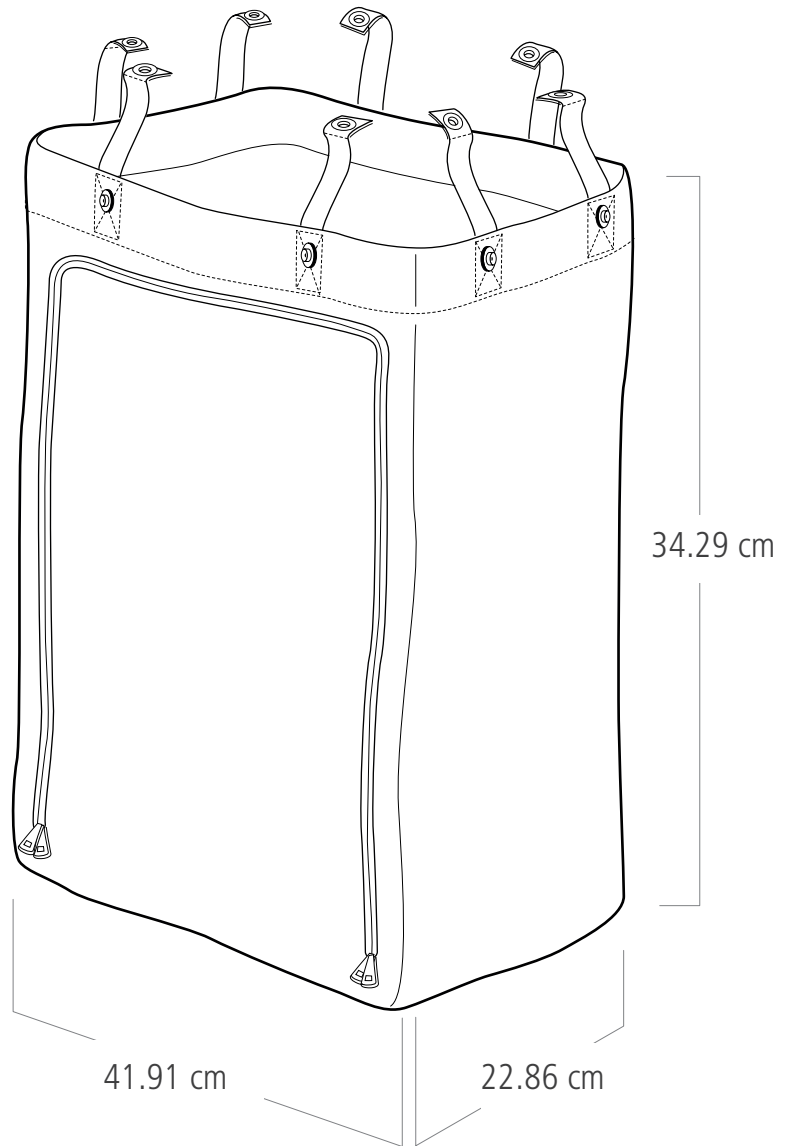

La bolsa de lino premium comercial de Rubbermaid se adapta a la cesta de lino premium de 30 galones, ideal para almacenar y transportar productos de limpieza, residuos sucios o transporte de blancos.

Características y Beneficios:

- La bolsa forrada de PVC y resistente a las fugas cuenta con acceso frontal con cremallera para facilitar el vaciado.
- Elimina la necesidad de levantar bolsas pesadas y ayuda a reducir la tensión de los trabajadores.

Composición de materiales:

Lino en PVC

Uso adecuado y restricciones:

Uso de la bolsa: Uso profesional, institucional. Transporte de materiales.

Utilización aconsejada: Manejo y transporte de de residuos sucios o blancos

Restricciones de utilización: No quemar y alejar de cualquier fuente de ignición. No introducir elementos calientes. Lavar con productos similares o solo, no remojar. No utilizar productos corrosivos o cloro.

BOLSA DE LINO PREMIUM

BOLSA DE LINO PREMIUM

SKU #	DESCRIPCIÓN	COLOR	CAPACIDAD G/LT	ALTO CM	LARGO CM	ANCHO CM	PESO KG	UNIDAD DE EMPAQUE
FG635000BLA	BOLSA DE LINO PREMIUM	NEGRO	30G/113LT	34.29	41.91	22.86	0.64	1

Fecha de actualización: 02/05/2024

©2022 Rubbermaid Commercial Products LLC
8900 Northpointe Executive Park Drive, Huntersville, NC 28078

Página web: www.rubbermaidcommercialoficial.com