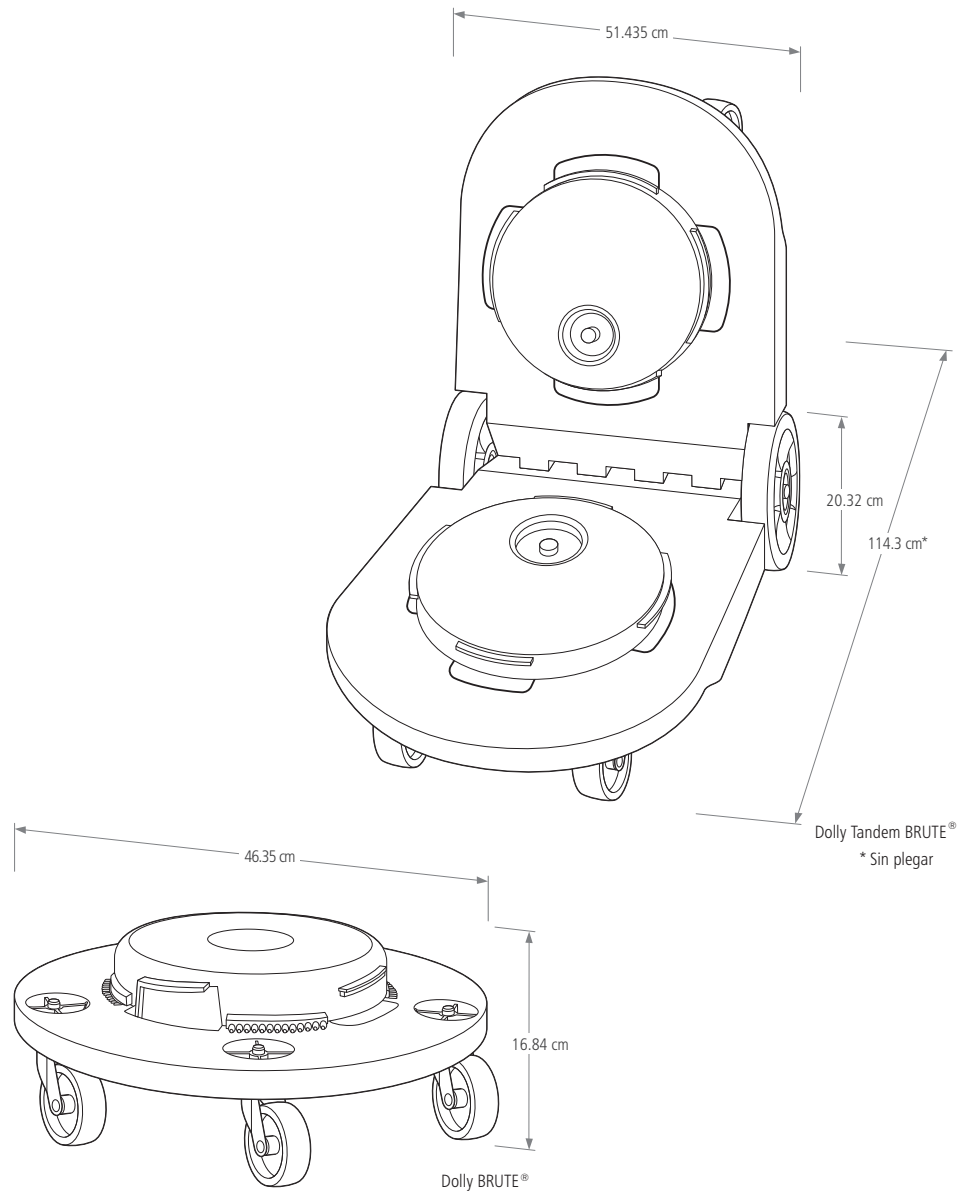

DOLLIES PARA CONTENEDOR BRUTE®

DOLLIES PARA CONTENEDOR BRUTE®

SKU #	DESCRIPCIÓN	COLOR	LARGO CM	ANCHO CM	ALTO CM	DIAMETRO CM	UNIDAD DE EMPAQUE
FG264000BLA*	DOLLY PARA BRUTE®	NEGRO	—	—	16.8	46.35	2
FG264043BLA*	QUIET DOLLY BRUTE®	NEGRO	—	—	16.8	46.35	2
FG264600BLA*	TANDEM DOLLY PARA BRUTE®	NEGRO	114.3	51.43	20.3	—	1

*Compatible con todos los tamaños de contenedores BRUTE®

Fecha de actualización: 16/05/2024

©2022 Rubbermaid Commercial Products LLC
8900 Northpointe Executive Park Drive, Huntersville, NC 28078

Página web: www.rubbermaidcommercialoficial.com