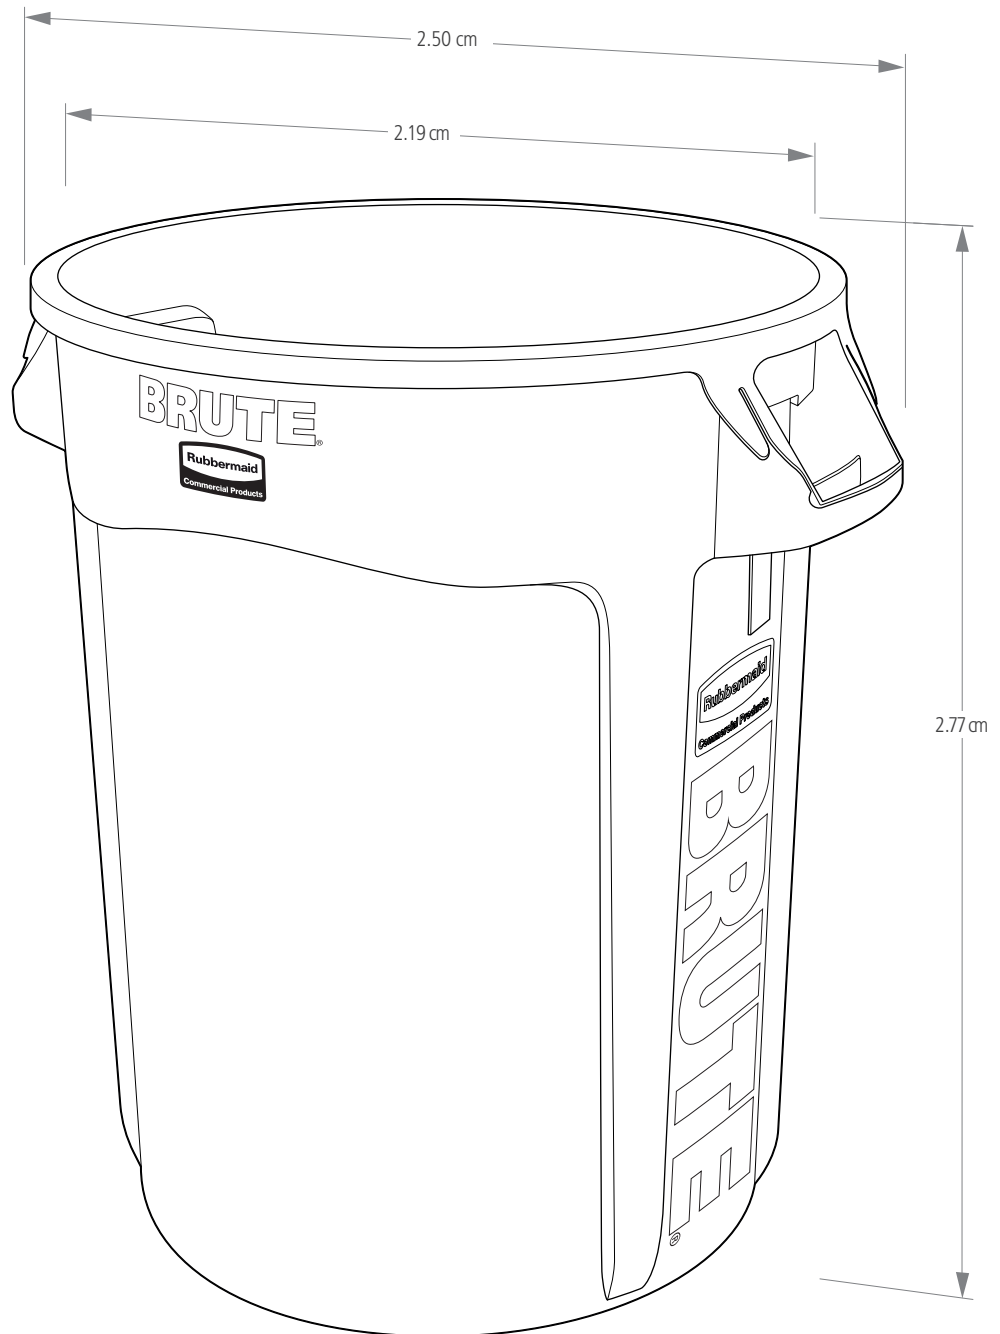

Uso adecuado y restricciones:

Uso adecuado: Uso profesional, uso comercial. Ideal para el manejo de desechos y residuos.

Uso recomendado: Almacenamiento y manejo de desechos.

Restricciones de uso: No almacene con objetos o materiales calientes. No quemar y alejar de cualquier fuente de ignición. Limpie con agua y jabón. No limpie con cepillo de cerdas duras o con productos corrosivos.

Contenedor de 75 litros