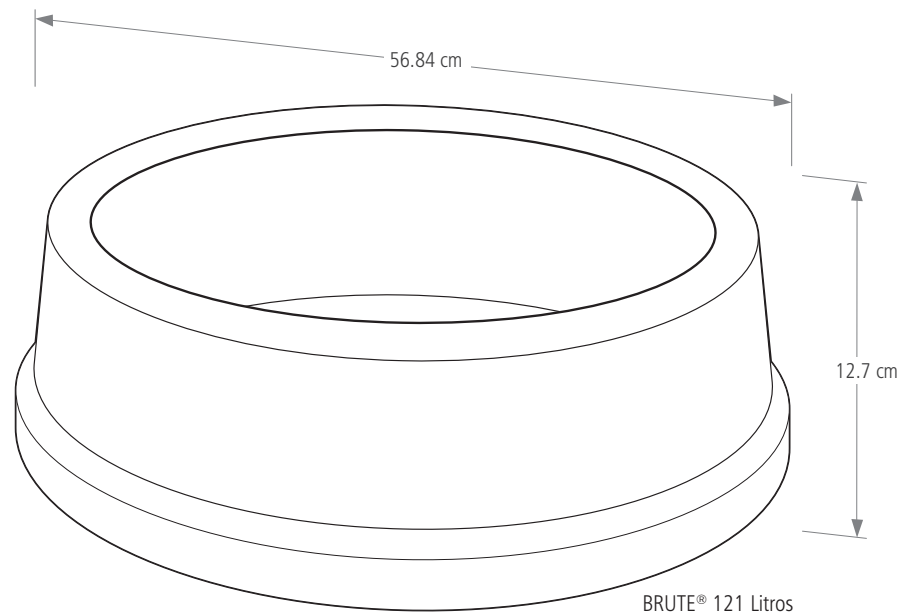

TAPA EMBUDO PARA CONTENEDOR BRUTE®

SKU #	DESCRIPCIÓN	COLOR	CAPACIDAD LT/GL	ALTO CM	DIAMETRO CM	PESO KG	UNIDAD DE EMPAQUE
FG354300GRAY	TAPA EMBUDO PARA CONTENEDOR BRUTE® 121 LT	GRIS	121/31	12.7	56.84	1.00	1

Fecha de actualización: 16/05/2024

©2022 Rubbermaid Commercial Products LLC
8900 Northpointe Executive Park Drive, Huntersville, NC 28078

Página web: www.rubbermaidcommercialoficial.com