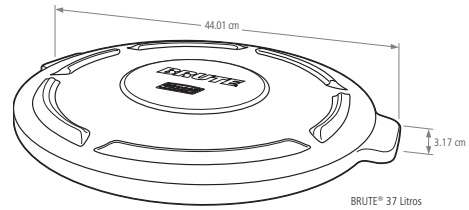

TAPA PLANA PARA CONTENEDOR BRUTE®