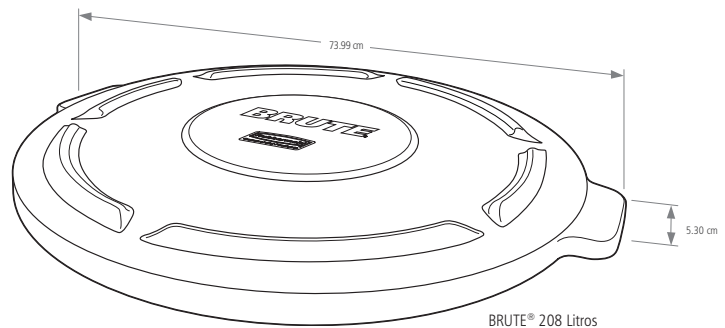

TAPA PLANA PARA CONTENEDOR BRUTE®