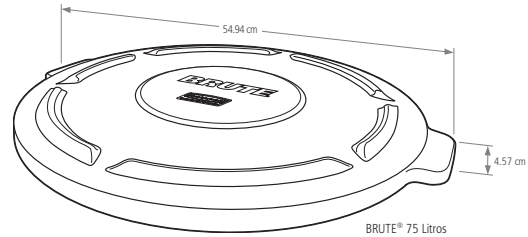

TAPA PLANA PARA CONTENEDOR BRUTE®