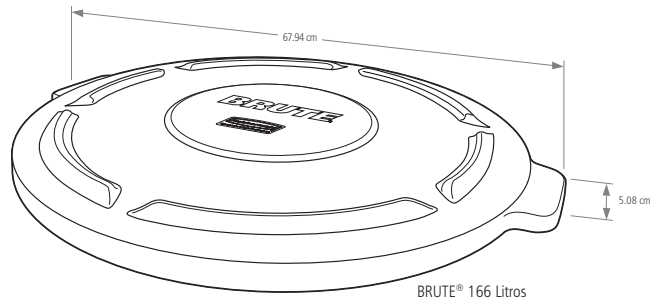

TAPA PLANA PARA CONTENEDOR BRUTE®