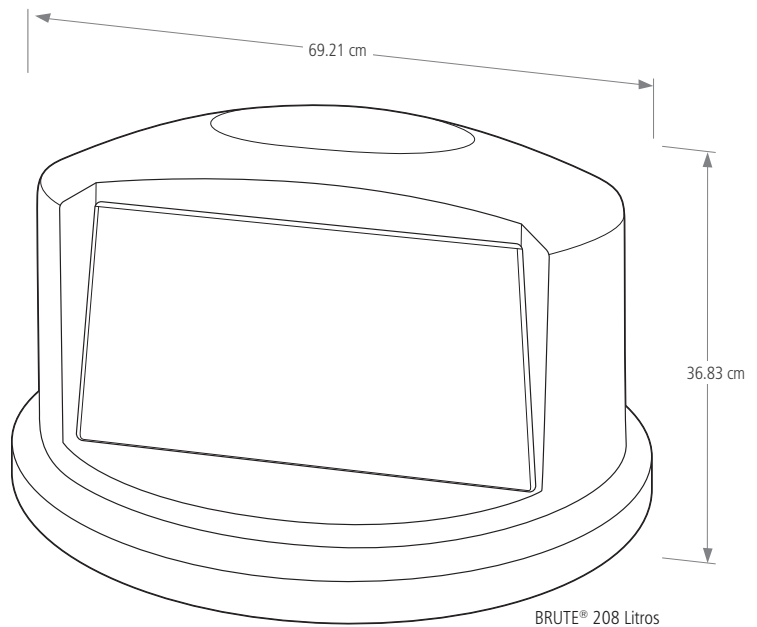

TAPA DOMO PARA CONTENEDOR BRUTE®