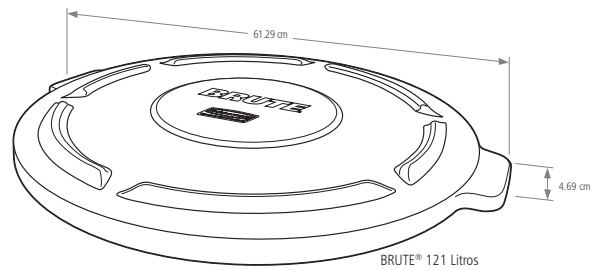

TAPA PLANA PARA CONTENEDOR BRUTE®