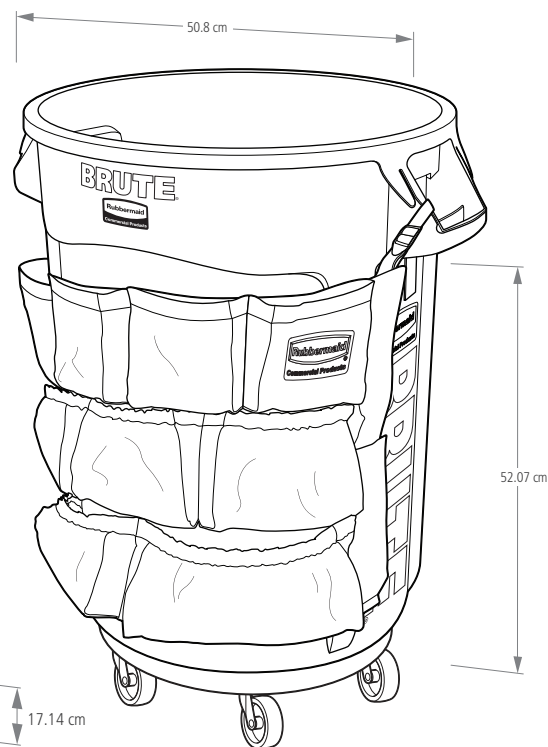

Caddy Bag para BRUTE®