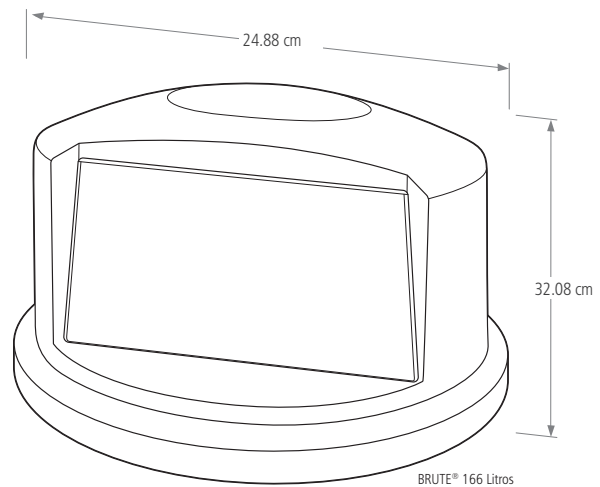

TAPA DOMO PARA CONTENEDOR BRUTE®