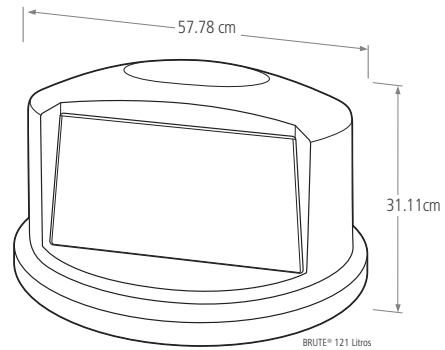

TAPA DOMO PARA CONTENEDOR BRUTE®