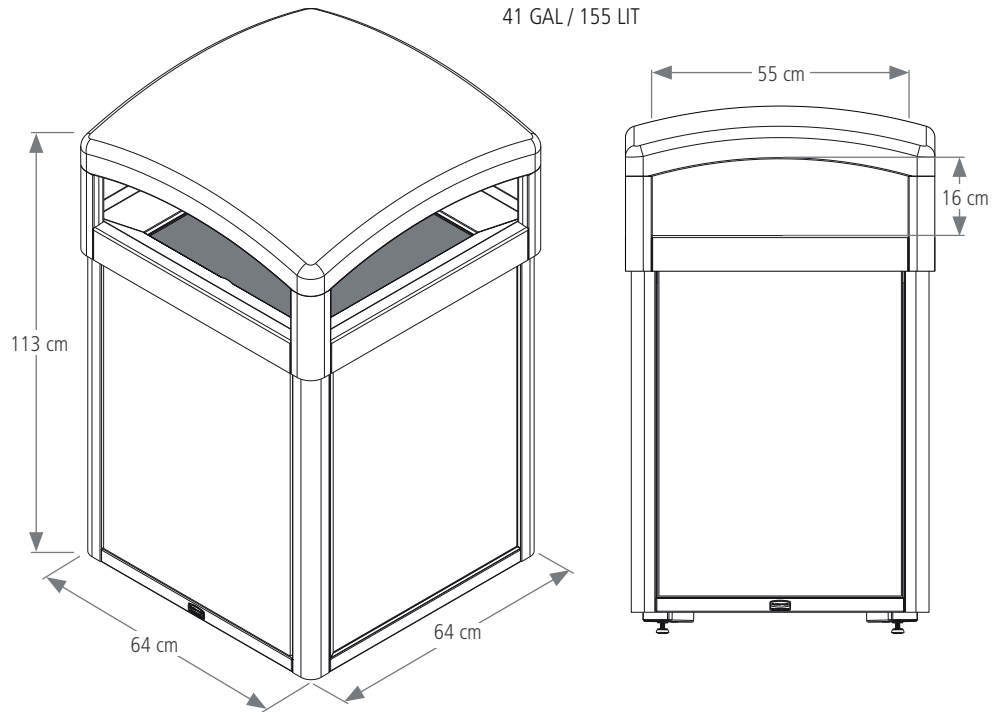

Características y Beneficios:

- El metal elegante con bordes redondeados y una variedad de opciones de paneles decorativos proporcionan una estética moderna que se integra a la perfección en cualquier entorno.
- Este sistema modular permite personalizar los contenedores y evolucionar a medida que cambian las necesidades de la instalación.
- Hecho de acero de gran calibre y a prueba de fuego diseñado para soportar el uso intensivo y las condiciones climáticas adversas.
- La tapa con bisagras permite eliminar fácilmente los residuos del contenedor.
- Los niveladores ajustables crean estabilidad en superficies irregulares para colocar los contenedores en ubicaciones óptimas a pesar del terreno.

Composición de materiales:

Acero inoxidable con recubrimiento de polvo.

Uso recomendado y restricciones:

Uso del contenedor: Uso profesional, institucional, decorativo. Recolección de residuos.

Uso recomendado: Preferiblemente para manejo y gestión de desechos o residuos en áreas de alto tráfico exterior.

Restricciones de uso: No quemar y alejar de cualquier fuente de ignición. No deformar, perforar o doblar, para una mayor eficiencia. La durabilidad permite aumentar la longevidad del producto.

41 GAL / 155 LIT