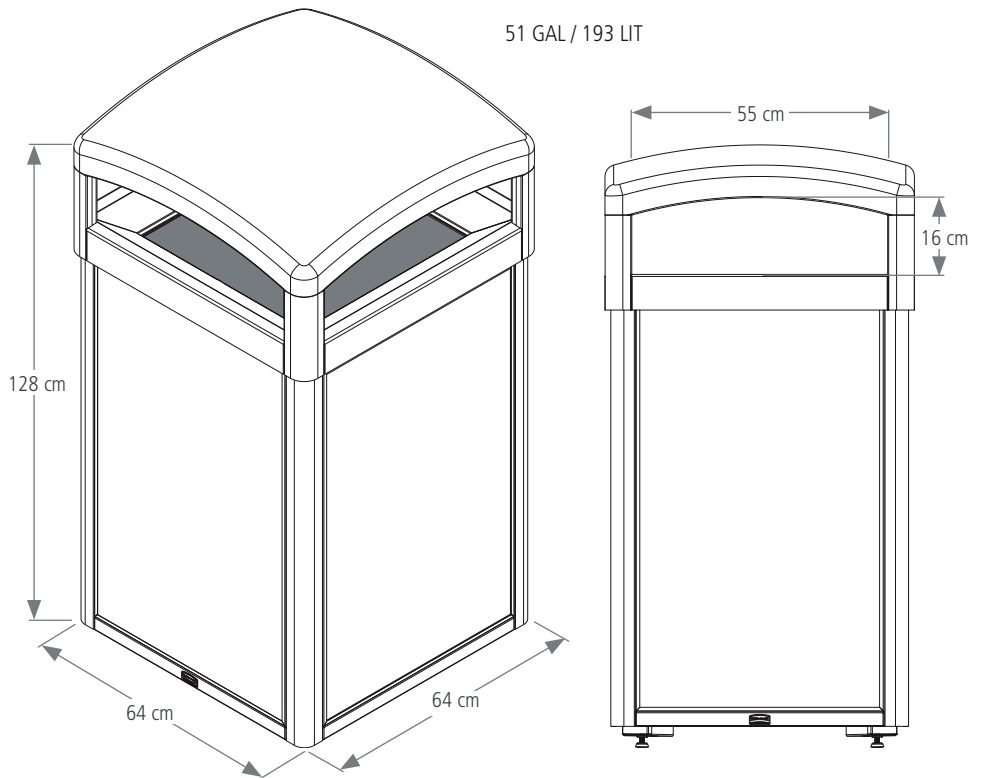

51 GAL / 193 LIT