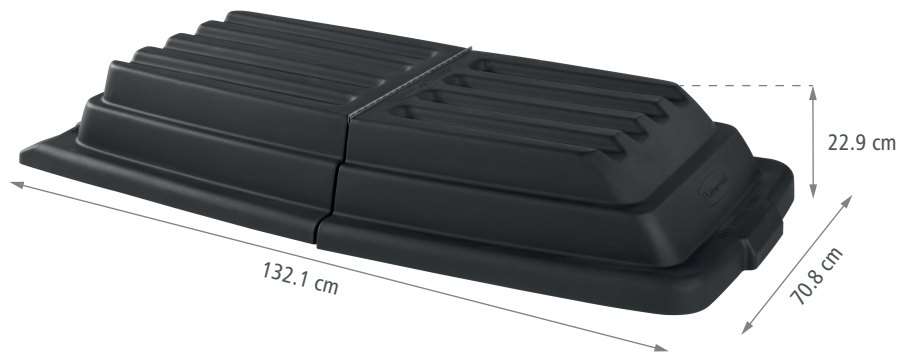

TAPA PARA CARRO VOLCADOR BRUTE®

SKU #	DESCRIPCIÓN	COLOR	LARGO CM / IN	ANCHO CM / IN	ALTO CM / IN	PESO KG / LB	UNIDAD DE EMPAQUE
FG9T2200BLA	TAPA PARA CARRO VOLCADOR BRUTE® 382.2 L	NEGRO	132.1 / 52	70.8 / 27.9	22.9 / 9	11.5 / 25.3	1
FG102800BLA	TAPA PARA CARRO VOLCADOR BRUTE® 573.4 L	NEGRO	154.9 / 61	80.6 / 31.7	22.2 / 8.7	11.2 / 24.8	1
FG9T2300BLA	TAPA PARA CARRO VOLCADOR BRUTE® 764.5 L	NEGRO	169.9 / 66.9	87.6 / 34.5	22.8 / 9	16.6 / 36.6	1
FG9T2300BLA	TAPA PARA CARRO VOLCADOR BRUTE® 1146.8 L	NEGRO	210.6 / 83	113 / 44.5	7.6 / 3	14.9 / 32.8	1

Fecha de actualización: 20/02/2025

©2022 Rubbermaid Commercial Products LLC
8900 Northpointe Executive Park Drive, Huntersville, NC 28078

Página web: www.rubbermaidcommercialoficial.com