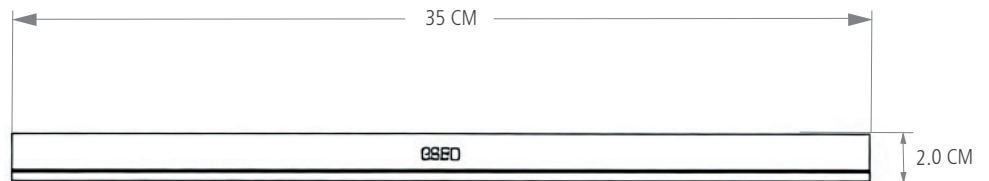

El repuesto de goma para jalador de vidrios de Rubbermaid Commercial Products permite mantener resultados sin marcas y un deslizamiento uniforme sobre la superficie.

Características y Beneficios:

- El repuesto de goma se desliza sin esfuerzo sobre el vidrio, ofreciendo un acabado uniforme desde la primera pasada.
- Su construcción en plástico duradero ayuda a prevenir la oxidación y garantiza un desempeño confiable a largo plazo.
- Disponible en tres tamaños para adaptarse a distintas necesidades operativas.

Composición de materiales:

Goma suave

Uso adecuado y restricciones:

Uso del producto: Uso profesional para limpieza de superficies de vidrio.

Uso recomendado: Compatible con los jaladores de vidrios de Rubbermaid. Para su reemplazo, retire la goma desgastada e inserte la nueva.

Restricciones de uso: No exponer al fuego ni a fuentes de ignición. No doblar ni deformar. No usar productos químicos corrosivos. Secar después de cada uso.

GOMA DE REPUESTO PARA JALADOR DE VIDRIOS

GOMA DE REPUESTO PARA JALADOR DE VIDRIOS DE 35 CM