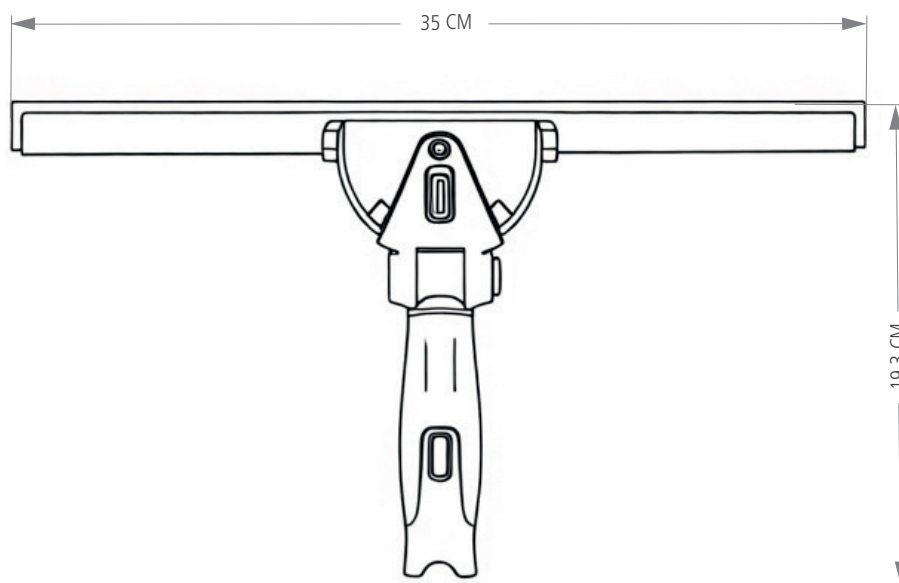

JALADOR DE VIDRIOS

El jalador de vidrios de Rubbermaid Commercial Products ofrece resultados sin marcas en cada pasada. Su goma suave se desliza sobre la superficie para proporcionar un acabado uniforme desde la primera pasada.

Características y Beneficios:

- La goma suave se desliza sobre el vidrio y ofrece resultados sin marcas desde la primera pasada.
- Construcción en plástico resistente y acero inoxidable, diseñada para resistir la corrosión y brindar mayor durabilidad.
- Compatible con bastones HYGEN™ Quick-Connect para mayor alcance y eficiencia en las labores de limpieza.
- Dos puntos de ajuste con rango vertical de 0° a 45° y rango horizontal de -45° a 45°, que facilitan el trabajo en ángulos cerrados y superficies complejas.
- Mango ergonómico que proporciona mayor comodidad durante jornadas prolongadas.
- Disponible en tres tamaños para adaptarse a distintas necesidades operativas.

Composición de materiales:

Armazón: Plástico

Bandeja: Acero inoxidable

Repuesto: Goma suave

Uso adecuado y restricciones:

Uso del producto: Diseñado para la limpieza profesional de superficies de vidrio liso.

Restricciones de uso: No exponer al fuego ni a fuentes de ignición. No doblar ni deformar. No usar productos químicos corrosivos. Secar después de cada uso.

JALADOR DE VIDRIOS DE 35 CM