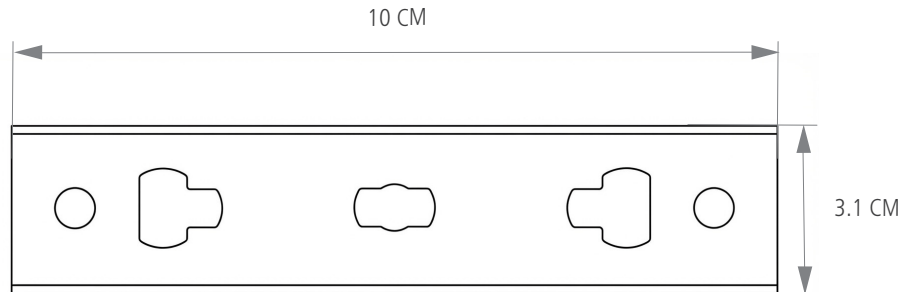

El paquete de repuesto de cuchillas de Rubbermaid Commercial Products permite mantener el correcto funcionamiento del raspador para vidrio. Diseñadas para un reemplazo rápido y proporcionan un corte preciso para remover residuos sin dañar la superficie.

Características y Beneficios:

- Diseño en ángulo que facilita el posicionamiento de la cuchilla para remover residuos adheridos.
- Fabricadas en acero inoxidable, resistentes a la corrosión y diseñadas para mayor durabilidad.
- Paquete con 20 cuchillas de 10 cm.

Composición de materiales:

Cuchilla de acero inoxidable

Uso adecuado y restricciones:

Uso del producto: Uso profesional para limpieza de superficies de vidrio. Remueve elementos adheridos como cinta, etiquetas o residuos similares.

Uso recomendado: Compatible con el raspador para vidrios de Rubbermaid Commercial Products.

Restricciones de uso: No exponer al fuego ni a fuentes de ignición. No doblar ni deformar. No usar productos químicos corrosivos. Reemplazar la cuchilla cuando presente desgaste.

CUCHILLA DE REPUESTO PARA RASPADOR DE VIDRIOS

REPUESTO DE 10 CM

CUCHILLA DE REPUESTO PARA RASPADOR DE VIDRIOS

SKU #	DESCRIPCIÓN	COLOR	LARGO CM/IN	ALTO CM/IN	ANCHO CM/IN	PESO KG/LB	UNIDAD DE EMPAQUE
2221946	PAQUETE DE CUCHILLAS DE REPUESTO PARA RASPADOR DE VIDRIOS	GRIS	10/4	1.2/0.5	3.1/1.2	0.09/0.20	20

Fecha de actualización: 05/03/2026

©2026 Rubbermaid Commercial Products LLC
8900 Northpointe Executive Park Drive, Huntersville, NC 28078

Página web: www.rubbermaidcommercialoficial.com