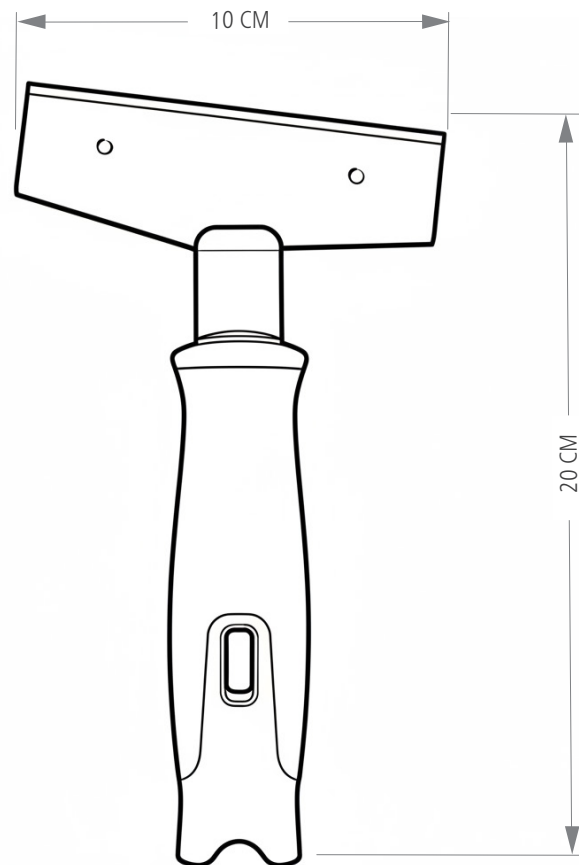

El raspador de vidrios de Rubbermaid Commercial Products está diseñado para remover residuos adheridos y suciedad incrustada con precisión. Su cuchilla en ángulo permite un posicionamiento controlado para limpiar sin dañar la superficie.

Características y Beneficios:

- Remueve residuos adheridos con precisión gracias a su cuchilla en ángulo, que facilita el posicionamiento para retirar cinta, etiquetas o salpicaduras de pintura.
- Construcción en plástico de alta resistencia y acero inoxidable, diseñada para resistir la corrosión y ofrecer mayor durabilidad.
- Compatible con bastones HYGEN™ Quick-Connect para mayor alcance.
- Mango ergonómico diseñado para mayor comodidad durante jornadas prolongadas.

Composición de materiales:

Armazón: Plástico

Repuesto: Cuchilla de acero inoxidable

Uso adecuado y restricciones:

Uso del producto: Diseñado para la limpieza profesional de superficies de vidrio liso.

Restricciones de uso: No exponer al fuego ni a fuentes de ignición. No doblar ni deformar. No usar productos químicos corrosivos. Reemplazar la cuchilla cuando presente desgaste.

RASPADOR DE VIDRIOS

RASPADOR DE VIDRIOS DE 10 CM

RASPADOR DE VIDRIOS

10 CM

SKU #	DESCRIPCIÓN	COLOR	LARGO CM/IN	ALTO CM/IN	ANCHO CM/IN	PESO KG/LB	UNIDAD DE EMPAQUE
2221952	RASPADOR DE VIDRIOS DE 10 CM	NEGRO	20/7.5	3.6/1.4	10/4	0.20/0.43	6

Fecha de actualización: 05/03/2026

©2026 Rubbermaid Commercial Products LLC
8900 Northpointe Executive Park Drive, Huntersville, NC 28078

Página web: www.rubbermaidcommercialoficial.com