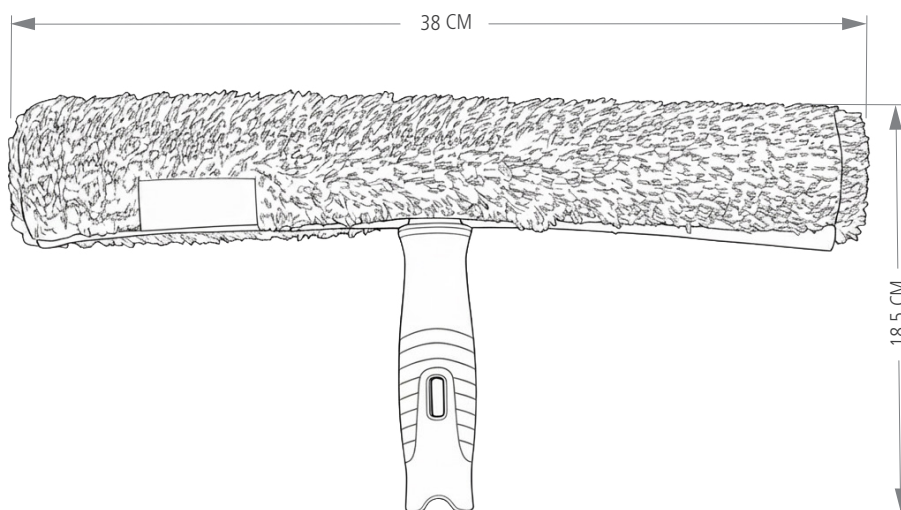

LAVAVIDRIOS DE MICROFIBRA

El lavavidrios de microfibra de Rubbermaid Commercial Products está diseñado para la limpieza de superficies lisas como ventanas y otras superficies de vidrio, proporcionando resultados sin marcas. Cuenta con un sistema de conexión rápida compatible con bastones Quick-Connect HYGEN™.

Características y Beneficios:

- Absorbe hasta seis veces su peso, reduciendo los viajes a la cubeta y optimizando el tiempo de limpieza.
- Fibra abrasiva integrada en el borde que remueve suciedad incrustada en zonas de difícil acceso.
- Compatible con bastones HYGEN™ Quick-Connect para mayor comodidad.
- La cubierta de microfibra soporta hasta 100 ciclos de lavado comercial, manteniendo su desempeño y durabilidad.
- Mango ergonómico diseñado para mayor comodidad durante jornadas prolongadas.
- Disponible en tres tamaños para adaptarse a distintas necesidades operativas.

Composición de materiales:

Armazón: Plástico
Repuesto: Microfibra

Uso adecuado y restricciones:

Uso del producto: Uso profesional para limpieza de superficies de vidrio.

Uso recomendado: Superficies de vidrio liso.

Restricciones de uso: No exponer al fuego ni a fuentes de ignición. No doblar ni deformar. No usar productos químicos corrosivos. Secar después de cada uso. No usar cloro ni suavizante de tela. No dejar en remojo. No planchar.

LAVAVIDRIOS DE MICROFIBRA DE 35 CM

Recomendaciones de lavado para microfibra

LIMPIE las lavadoras a diario, antes del primer uso.
SEPARE los paños y las mopas de microfibra de otros textiles.
LAVE los paños y mopas de microfibra con los mismos códigos de color para gestionar el inventario.