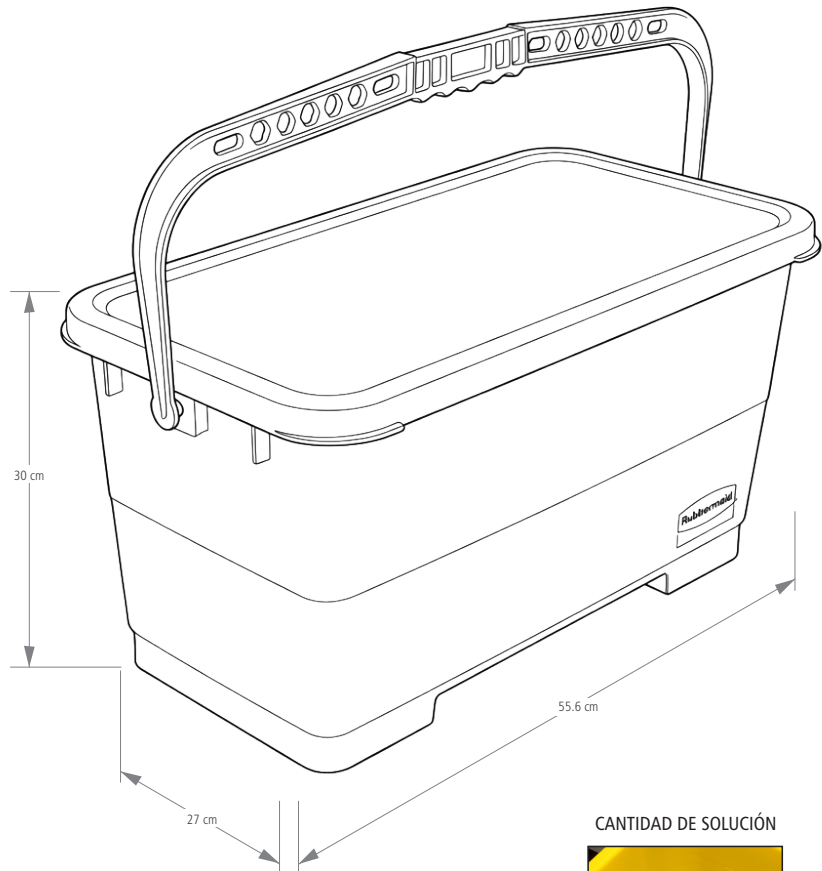

Características y Beneficios:

- Rejillas moldeadas que ayudan a evitar la sobresaturación del lavavidrios.
- Compatible con productos químicos como cloro, peróxido de hidrógeno y soluciones a base de d-limoneno.
- Líneas de medición integradas que permiten una dosificación adecuada de la solución de limpieza, reduciendo el desperdicio.
- Superficie lisa y no porosa, fácil de limpiar, diseñada para ayudar a prevenir el crecimiento de bacterias.
- Diseño rectangular compatible con jaladores para vidrios y lavavidrios de microfibra de hasta 45 cm.
- Manija ergonómica que facilita el traslado seguro de la cubeta.

Composición de materiales:

Plástico.

Uso adecuado y restricciones:

Uso del producto: Uso profesional para la preparación y transporte de soluciones de limpieza para vidrios.

Uso recomendado: Compatible con jaladores para vidrios y lavavidrios de microfibra. Utilizar soluciones de limpieza adecuadas.

Restricciones de uso: No exponer al fuego ni a fuentes de ignición. No deformar, perforar ni doblar. Lavar con agua y jabón neutro. No limpie con cepillos de cerdas duras o con productos corrosivos.

CANTIDAD DE SOLUCIÓN

- 3 litros
- 2 litros
- 1 litro