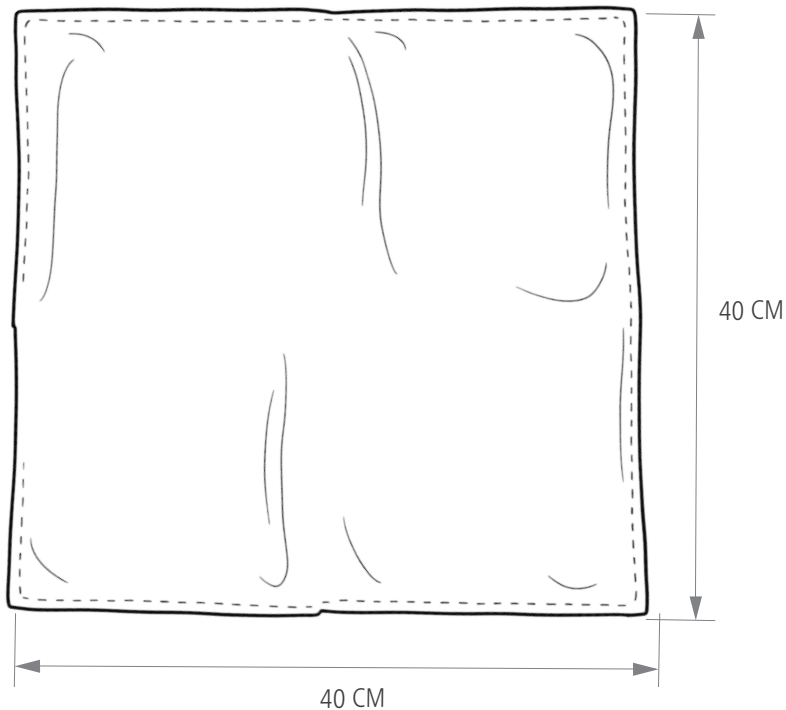

PAÑO DE MICROFIBRA HYGEN™ PARA VIDRIOS

EL PAÑO ABIERTO MIDE 40 CM x 40 CM

PLEGADA EN 4 MIDE 18 CM x 18 CM

Recomendaciones de lavado

LIMPIE las lavadoras a diario, antes del primer uso.
SEPARE los paños y las mopas de microfibra HYGEN™ de otros textiles.
LAVE los paños y mopas de microfibra HYGEN™ con los mismos códigos de color para gestionar el inventario.