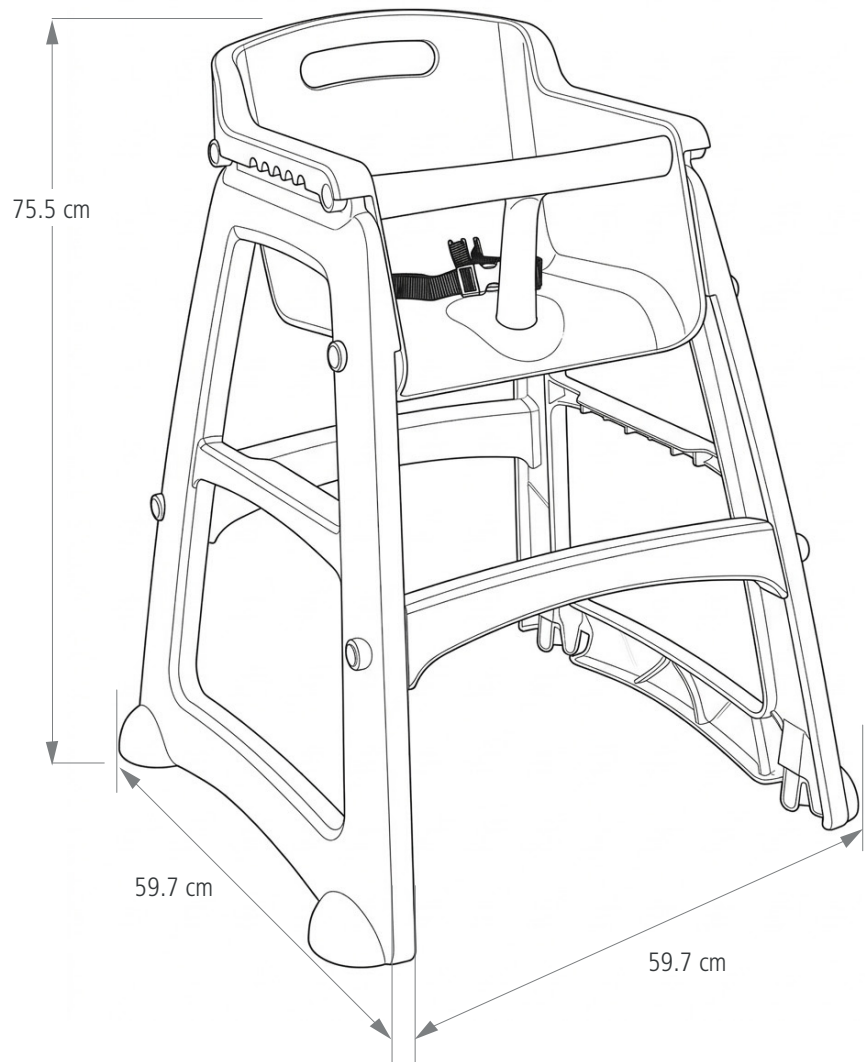

Composición de materiales:

Polipropileno

Uso recomendado y restricciones:

Uso de la silla: Diseñada para ofrecer seguridad a niños pequeños durante el consumo de alimentos en establecimientos de servicio de alimentos.

Uso recomendado: Utilícela en restaurantes, cafeterías, hoteles y otros establecimientos de hospitalidad. Indicada para niños que pueden sentarse sin asistencia, hasta los 3 años de edad o con un peso máximo de 15 kg.

Restricciones de uso: No exponer a fuentes de ignición ni quemar. No cortar ni usar productos corrosivos que puedan dañar el producto. Lavar a mano para prolongar su durabilidad. No la utilice con niños que no puedan sentarse sin asistencia. No exceda el peso máximo de 15 kg. Utilice siempre el sistema de sujeción durante su uso.

Fecha de actualización: 16/03/2026

©2026 Rubbermaid Commercial Products LLC
8900 Northpointe Executive Park Drive, Huntersville, NC 28078

Página web: www.rubbermaidcommercialoficial.com