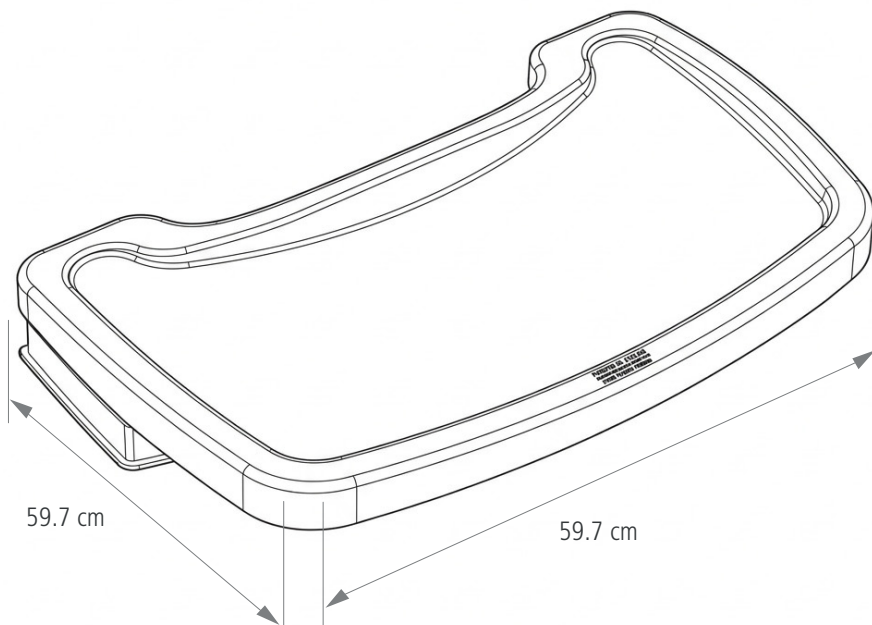

Características y Beneficios:

- Tecnología Microban® que previene el crecimiento de bacterias que generan olores y manchas.
- Superficie resistente que facilita la limpieza en entornos de alto tránsito.
- Diseño contemporáneo que ofrece mayor durabilidad frente a bandejas de madera.
- Compatible con cualquiera de las sillas para bebé Sturdy Chair™ de Rubbermaid.
- Cumple con la norma ASTM F404-21 para sillas altas infantiles.

Composición de materiales:

Polipropileno

Uso recomendado y restricciones:

Uso de la bandeja: Diseñada para instalarse en las sillas para bebés Sturdy Chair™, proporcionando una superficie para colocar alimentos o utensilios durante su uso.

Uso recomendado: Utilícela en sillas para bebés Sturdy Chair™ en restaurantes, cafeterías, hoteles y otros establecimientos de servicio de alimentos.

Restricciones de uso: No exponer a fuentes de ignición ni quemar. No cortar ni usar productos corrosivos que puedan dañar el producto. No la utilice en sillas no compatibles. Evite colocar peso excesivo sobre la bandeja. Límpiela regularmente para mantener condiciones adecuadas de higiene.

BANDEJA PARA SILLA STURDY CHAIR™

FG781588PLAT

SKU #	DESCRIPCIÓN	COLOR	LARGO CM/IN	ANCHO CM/IN	ALTO CM/IN	PESO KG/LB	UNIDAD DE EMPAQUE
FG781588PLAT	BANDEJA PARA SILLA STURDY CHAIR™	GRIS	29.2/11.5	47/18.5	8.26/3.25	1.13/2.50	1

Fecha de actualización: 16/03/2026

©2026 Rubbermaid Commercial Products LLC
8900 Northpointe Executive Park Drive, Huntersville, NC 28078

Página web: www.rubbermaidcommercialoficial.com