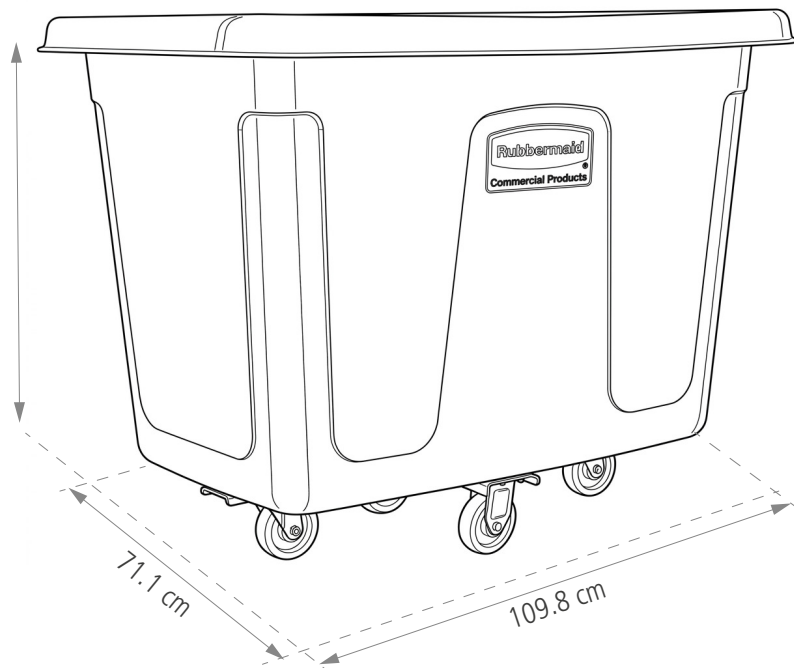

CARRO CÚBICO

El carro cúbico de Rubbermaid Commercial Products está diseñado para la recolección y transporte de ropa, residuos y materiales voluminosos en entornos institucionales e industriales. Su estructura resistente facilita el manejo eficiente de cargas pesadas en operaciones de limpieza, lavandería y logística interna. Su diseño robusto y superficie lisa permite un uso continuo en áreas de alto tránsito, facilitando además las tareas de limpieza y mantenimiento.

Características y Beneficios:

- Ideal para el manejo de ropa, residuos o materiales voluminosos.
- Ruedas con patrón diamantado que facilitan la maniobrabilidad durante el traslado.
- Superficie lisa para una limpieza rápida y sencilla.

Composición de materiales:

Polietileno de alta densidad.

Uso adecuado y restricciones:

Uso del carro: diseñado para la recolección y transporte de ropa, residuos o materiales voluminosos dentro de instalaciones institucionales, comerciales e industriales.

Uso recomendado: utilícelo en lavanderías, hoteles, hospitales, centros de distribución y otras instalaciones que requieran transportar cargas voluminosas de forma eficiente.

Restricciones de uso: no lo sobrecargue más allá de su capacidad máxima. Evite arrastrarlo sobre superficies irregulares que puedan dañar las ruedas o la estructura.

FG461200BLA

CARRO CÚBICO

SKU #	DESCRIPCIÓN	COLOR	LARGO CM/IN	ANCHO CM/IN	ALTO CM/IN	PESO KG/LB	VOLUMEN LT/GAL	CAPACIDAD DE CARGA KG/LB	UNIDAD DE EMPAQUE
FG460800BLA	CARRO CÚBICO	NEGRO	66.7/26.2	99.6/39.2	73.6/29	16.3/35.93	226.5/59.8	136/300	1
FG461200BLA	CARRO CÚBICO	NEGRO	71.1/28	109.8/43.2	84.4/33.2	18.1/39.9	339.8/89.7	181.4/400	1
FG461400BLA	CARRO CÚBICO	NEGRO	81.2/32	114.3/45	83.8/33	21.3/46.9	396.4/104.7	226.8/500	1
FG461600BLA	CARRO CÚBICO	NEGRO	114.3/45	81.28/32	94/37	23.1/51	453.1/119.7	226.8/500	1
FG461673BLUE	CARRO CÚBICO DE RECICLAJE	AZUL	114.3/45	111.2/43.8	94/37	23.1/51	453.1/119.7	226.8/500	1
FG461900BLA	CARRO CÚBICO	NEGRO	88.9/35	123/48	94/37	27.2/60	566.3/149.6	272/600	1
1867537	CARRO CÚBICO EXECUTIVE SERIES™	NEGRO	111.1/43.7	78.74/31	94/37	23.1/51	453.1/119.7	226.8/500	1

Fecha de actualización: 20/03/2026

©2026 Rubbermaid Commercial Products LLC
8900 Northpointe Executive Park Drive, Huntersville, NC 28078

Página web: www.rubbermaidcommercialoficial.com