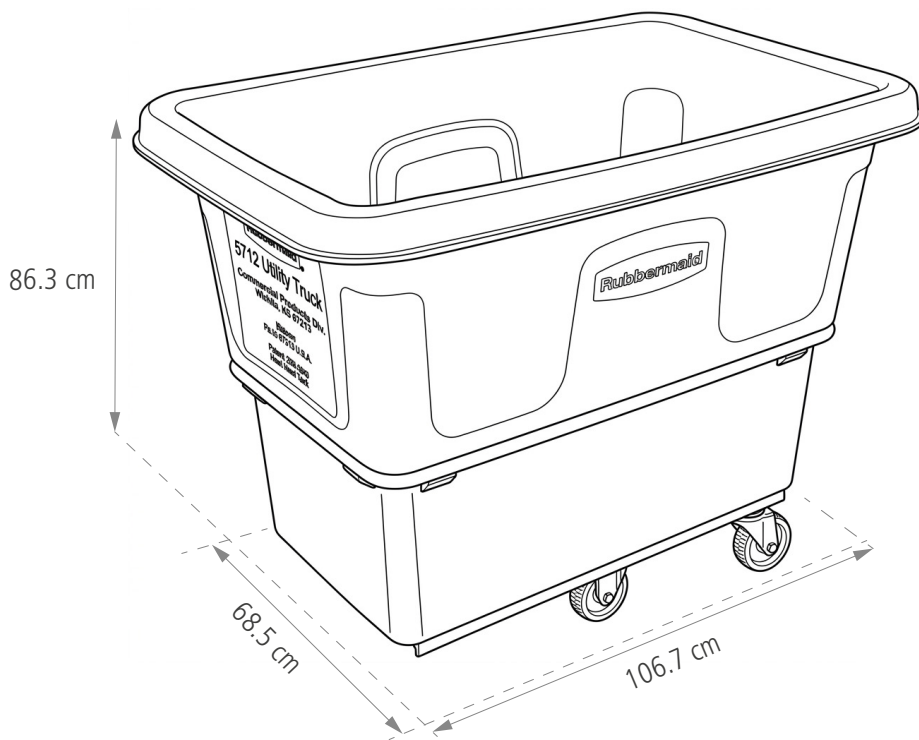

CARRO CÚBICO DE ALTA RESISTENCIA

El carro cúbico de alta resistencia de Rubbermaid Commercial Products está diseñado para el transporte de materiales voluminosos en entornos industriales e institucionales. Su estructura reforzada permite manejar cargas pesadas de forma segura en operaciones de limpieza, lavandería y logística interna. Su marco metálico brinda mayor soporte estructural, permitiendo un desempeño confiable en operaciones de uso intensivo.

Características y Beneficios:

- Ideal para el manejo de ropa, residuos o materiales voluminosos.
- Marco metálico que proporciona mayor soporte estructural.
- Ruedas con patrón diamantado que facilitan la maniobrabilidad durante el traslado.

Composición de materiales:

Polietileno de alta densidad y marco metálico.

Uso adecuado y restricciones:

Uso del carro: Diseñado para la recolección y transporte de ropa, residuos o materiales voluminosos dentro de instalaciones institucionales, comerciales e industriales.

Uso recomendado: Utilícelo en lavanderías, hoteles, hospitales, centros de distribución y otras instalaciones que requieran transportar cargas voluminosas de forma eficiente.

Restricciones de uso: No lo sobrecargue más allá de su capacidad máxima. Evite arrastrarlo sobre superficies irregulares que puedan dañar las ruedas o la estructura.

FG471200BLA

CARRO CÚBICO DE ALTA RESISTENCIA

SKU #	DESCRIPCIÓN	COLOR	LARGO CM/IN	ANCHO CM/IN	ALTO CM/IN	PESO KG/LB	VOLUMEN LT/GAL	CAPACIDAD DE CARGA KG/LB	UNIDAD DE EMPAQUE
FG470800BLA	CARRO CÚBICO DE ALTA RESISTENCIA - 4 RUEDAS	NEGRO	66/26	97.5/38.4	71.9/28.3	16.3/35.9	226.5/59.8	317.5/700	1
FG471200BLA	CARRO CÚBICO DE ALTA RESISTENCIA - 4 RUEDAS	NEGRO	106.7/42	68.7/27	86.36/34	27.21/60	339.8/89.7	362.9/800	1
FG471600BLA	CARRO CÚBICO DE ALTA RESISTENCIA - 5 RUEDAS	NEGRO	111.7/44	78.7/31	99/39	32.2/71	453.1/119.7	453.6/1000	1
FG472000BLA	CARRO CÚBICO DE ALTA RESISTENCIA - 5 RUEDAS	NEGRO	122.5/48.2	87.6/34.5	101.6/40	38.4/84.8	566.3/149.6	544.3/1200	1
FG472700BLA	CARRO CÚBICO DE ALTA RESISTENCIA - 5 RUEDAS	NEGRO	87.9/34.6	150.8/59.3	108.2/42.6	47.6/105	764.5/201.9	544.3/1200	1

Fecha de actualización: 20/03/2026

©2026 Rubbermaid Commercial Products LLC
8900 Northpointe Executive Park Drive, Huntersville, NC 28078

Página web: www.rubbermaidcommercialoficial.com