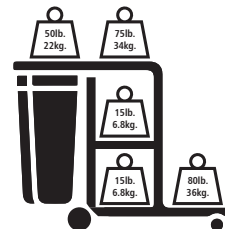

Uso recomendado: ideal para tareas de limpieza.

Restricciones de uso: no lo sobrecargue. Evite transportar materiales que puedan dañar la estructura o la bolsa.

FG617388BLA

El carro de limpieza soporta una carga total de hasta 105.6 Kg distribuida de la siguiente manera:

- Zona de carga de bolsa para residuos: 22 Kg
- Entrepiso superior: 34 Kg
- Entrepiso intermedio: 6.8 kg
- Entrepiso inferior: 6.8 Kg
- Zona para Balde exprimidor: 36 kg

FG617388BLA

SKU #	DESCRIPCIÓN	COLOR	LARGO CM / IN	ANCHO CM / IN	ALTO CM / IN	PESO KG / LB	UNIDAD DE EMPAQUE
FG617388BLA	CARRO DE LIMPIEZA TRADICIONAL	NEGRO	116.8 / 46	55.8 / 22	97.5 / 38.3	22.4 / 49.5	1