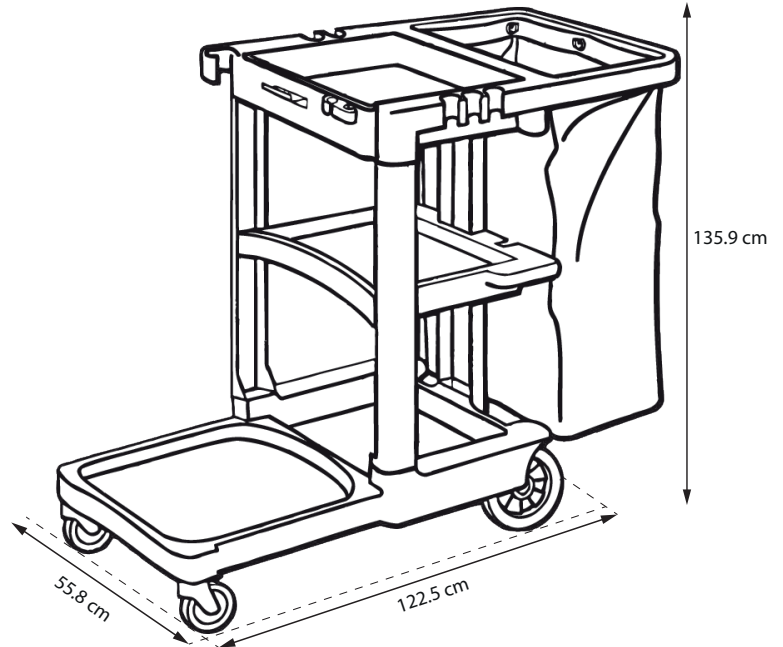

CARRO DE LIMPIEZA TRADICIONAL

El carro de limpieza tradicional de Rubbermaid Commercial Products está diseñado para recolectar residuos y transportar herramientas de limpieza en una sola unidad. Su configuración permite organizar el equipo y optimizar las tareas de limpieza en distintos entornos. Cuenta con múltiples compartimentos, plataforma frontal y bolsa de vinil con cierre, facilitando la recolección de residuos y el acceso a herramientas durante la operación.

Características y Beneficios:

- Plataforma frontal compatible con cubetas WaveBrake® y contenedores BRUTE®.
- Bolsa de vinil con apertura frontal con cierre que facilita la recolección de residuos sin levantarlos.
- Estructura con 3 repisas, ganchos y soportes para organizar herramientas de limpieza.
- Ganchos integrados que permiten transportar escobas, mopas, recogedores y señalización.
- Ruedas y rodajas que proporcionan maniobrabilidad fluida durante el traslado.
- Construcción resistente a agua y químicos que facilita el mantenimiento.
- Compatible con puertas opcionales para resguardar suministros.

Uso recomendado: ideal para tareas de limpieza.

Restricciones de uso: no lo sobrecargue. Evite transportar materiales que puedan dañar la estructura o la bolsa.

FG617388BLA

El carro de limpieza soporta una carga total de hasta 105.6 Kg distribuida de la siguiente manera:

- Zona de carga de bolsa para residuos: 22 Kg
- Entrepiso superior: 34 Kg
- Entrepiso intermedio: 6.8 kg
- Entrepiso inferior: 6.8 Kg
- Zona para Balde exprimidor: 36 kg

FG617388BLA

SKU #	DESCRIPCIÓN	COLOR	LARGO CM / IN	ANCHO CM / IN	ALTO CM / IN	PESO KG / LB	UNIDAD DE EMPAQUE
FG617388BLA	CARRO DE LIMPIEZA TRADICIONAL	NEGRO	116.8 / 46	55.8 / 22	97.5 / 38.3	22.4 / 49.5	1