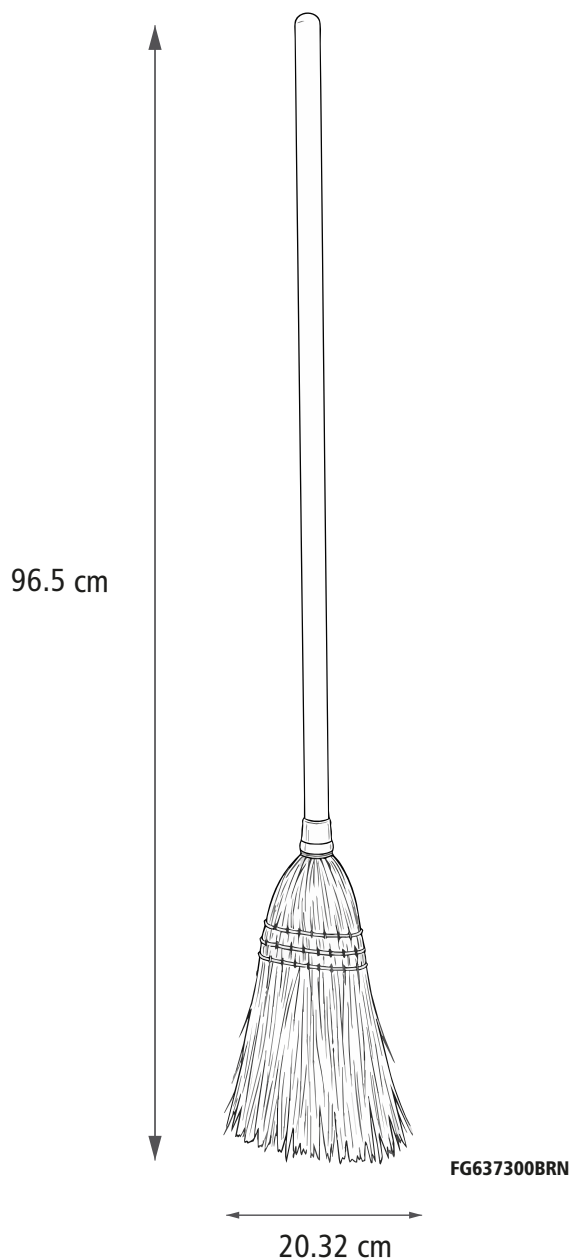

La escoba de Rubbermaid Commercial Products está diseñada para la limpieza de superficies interiores. Su fabricación con fibras naturales de maíz permite barrer polvo y residuos ligeros de forma práctica.

Características y Beneficios:

- Fabricada con fibra natural de maíz para limpieza de residuos ligeros.
- Diseño compacto que facilita su manejo y almacenamiento.

Composición de materiales:

Fibras naturales de maíz
Bastón de madera

Uso recomendado y restricciones:

Uso de la escoba: diseñada para barrer polvo y residuos ligeros en superficies.

Uso recomendado: adecuada para superficies donde se requiera la recolección de polvo y residuos ligeros.

Restricciones de uso: evite utilizarla en superficies húmedas o con residuos pesados que puedan dañar las fibras.

ESCOBA DE FIBRAS DE MAÍZ

SKU #	DESCRIPCIÓN	COLOR	LARGO CM / IN	ANCHO CM / IN	ALTO CM / IN	PESO KG / LB	UNIDAD DE EMPAQUE
FG637300BRN	ESCOBA CON FIBRAS DE MAÍZ	CAFÉ	20.32 / 8	3.81 / 1.5	96.5 / 38	0.34 / 0.75	12

Fecha de actualización: 29/04/2026

©2026 Rubbermaid Commercial Products LLC
8900 Northpointe Executive Park Drive, Huntersville, NC 28078

Página web: www.rubbermaidcommercialoficial.com